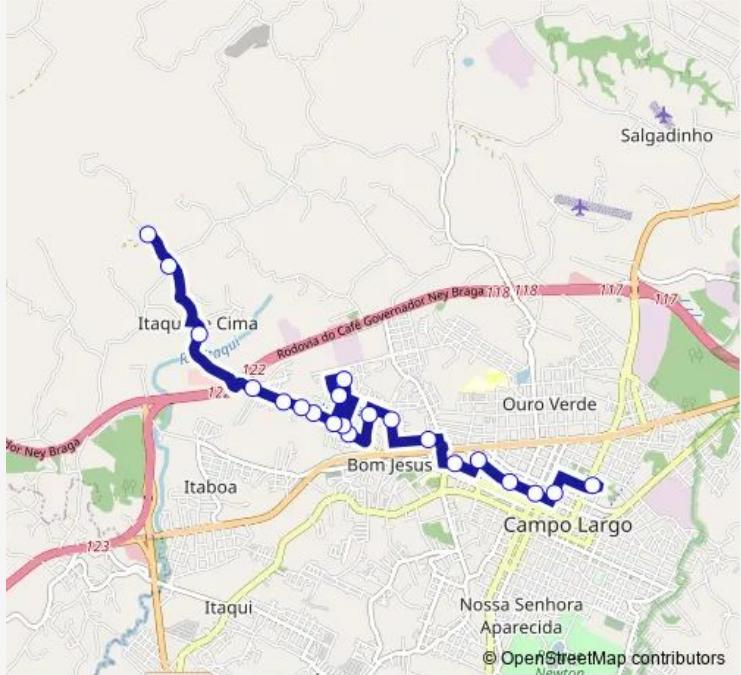

Bus 109 Rivabém

[Go to website](#)

Direction
 Itaqui de Cima — Terminal - 100
 18 stops
[Open route schedule](#)

- Itaqui de Cima
- R. José Sabim 2
- R. João Bertoja 998
- R. João Bertoja 998
- R. João Bertoja 898
- Rivabem / BR 277
- R. Luís Rivabem 1454
- R. Luís Rivabem 1212
- R. Luís Rivabem 926
- R. Luís Rivabem 598
- R. Luís Rivabem 382
- Av. Brasil 382
- Rua Vereador Constante Pangrácio 37
- R. Afonso Guimarães 238
- Rua Romualdo Portugal 2150
- Rua Xavier da Silva 1705
- Ponto Cemitério Municipal.
- Terminal - 100

Route schedule
 Itaqui de Cima — Terminal - 100

Monday	—
Tuesday	17:40
Wednesday	17:40
Thursday	17:40
Friday	17:40
Saturday	17:40
Sunday	—

Route info
 Direction: Itaqui de Cima
 Stops: 18
 Trip Duration: 0 hour 25 min

Direction

Terminal - 109/108 — Itaqui de Cima

20 stops

[Open route schedule](#)

Terminal - 109/108

Rua Rui Barbosa 848

Havan

Rua Xavier da Silva 1705

Sunday

—

Route info

Direction: Vila Nova

Stops: 21

Trip Duration: 0 hour 31 min

Direction

Itaqui de Cima — Terminal - 109/108