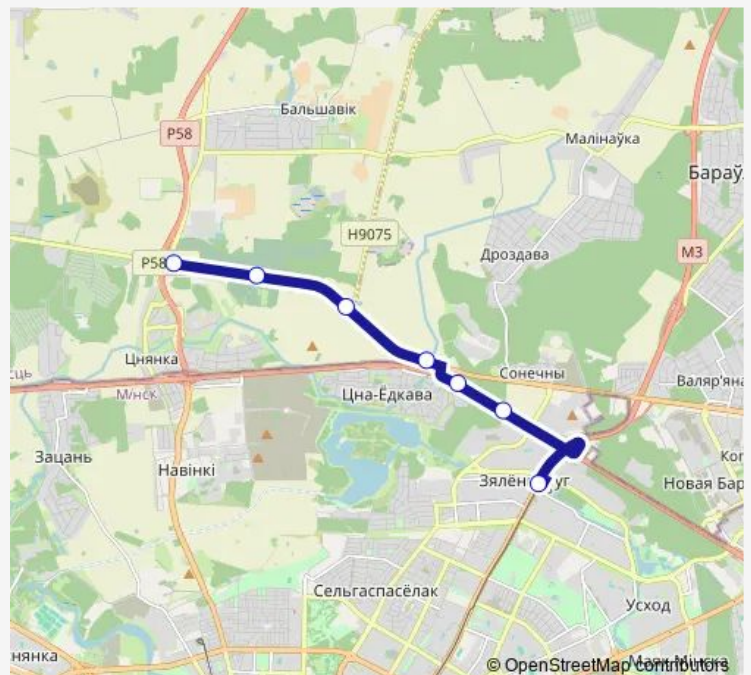

Direction

ДС Карбышева — Паўночныя могілкі 1-я вароты

7 stops

[Open route schedule](#)

ДС Карбышева

Куропаты

Азс

Путепровод

пав. на Забалацце

Паўночныя могілкі 2-я вароты

Паўночныя могілкі 1-я вароты

Route schedule

ДС Карбышева — Паўночныя могілкі 1-я вароты

Monday 07:50-15:45

Tuesday 07:50-15:45

Wednesday 07:50-15:45

Thursday 07:50-15:45

Friday 07:50-15:45

Saturday 07:50-15:45

Sunday 07:50-15:45

Route info

Direction: ДС Карбышева

Stops: 7

Trip Duration: 0 hour 20 min

Direction

Паўночныя могілкі 1-я вароты — ДС Карбышава

7 stops

[Open route schedule](#)

Паўночныя могілкі 1-я вароты

Паўночныя могілкі 2-я вароты

пав. на Забалацце

Путепровод