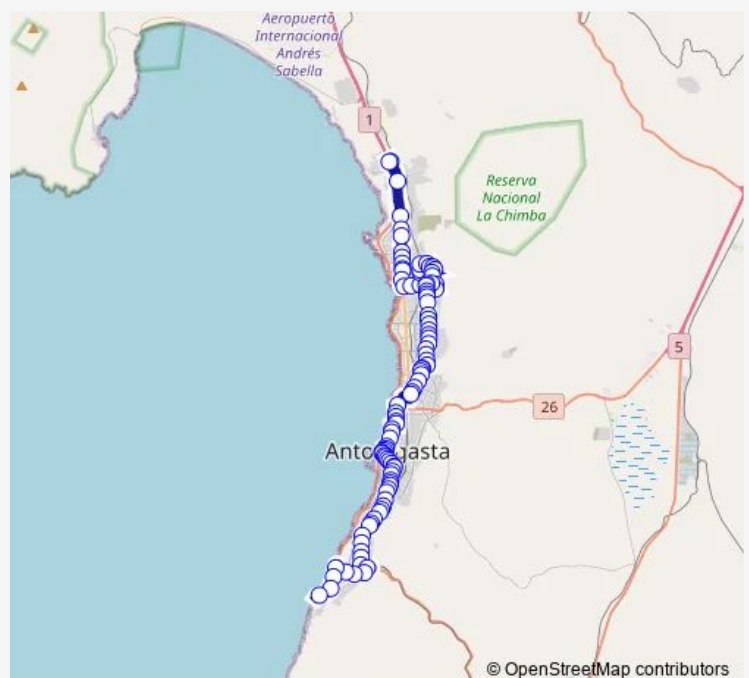

Pablo Neruda / Los Chugungos

Hilda Cruz Colina / Mario Silva

Route schedule

Caletera Pedro Aguirre Cerda / Terminal Línea 109 —
Avenida Jaime Guzmán / Subida Sur

Monday	06:00-20:58
Tuesday	06:00-20:58
Wednesday	06:00-20:58
Thursday	06:00-20:58
Friday	06:00-20:58
Saturday	07:00-19:57
Sunday	07:30-19:59

Route info

Direction: Caletera Pedro Aguirre Cerda / Terminal Línea 109

Stops: 99

Trip Duration: 3 hour 16 min

Suspiro

Cosca / Félix García

Hilda Cruz Colina / Nva Vida

Vladimir Saavedra / Los Chungungos

Argentina / Colihue

Argentina / Máfil

Av Argentina / Collico

Argentina / Santa Magdalena

Santa Guillermina / Santa Bárbara

Acceso Sur Antofagasta

Ruta 28 Acceso Sur Antofagasta

Avenida de la Minería / Campo Deportivo Minera Escondida

Acceso Sur Antofagasta / Santa Guillermina

Santa Guillermina / Santa Mariana

Cau Cau / Santa Magdalena

Argentina / Collico

Argentina / Huape

Argentina / Vilcún

Avenida Argentina / Trumao

Avenida Argentina / Altos del Mar