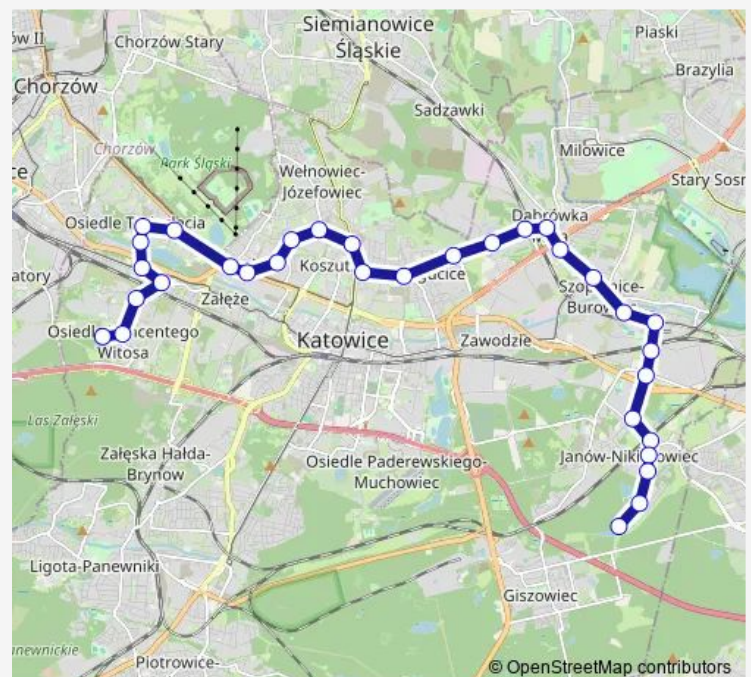

Burowiec Szkoła

Route schedule

Osiedle Witosa Pętla — Janów Ośrodek Bolina

Monday 05:59-20:55

Tuesday 05:59-20:55

Wednesday 05:59-20:55

Thursday 05:59-20:55

Friday 05:59-20:55

Saturday 19:35-20:55

Sunday 19:35-20:55

Route info

Direction: Osiedle Witosa Pętla

Stops: 37

Trip Duration: 1 hour 1 min

Burowiec

Szopienice Bednorza

Szopienice Kościół

Szopienice Pkp

Wilhelmina Skrzyżowanie

Janów Lwowska Szkoła

Nikiszowiec Szyb Wilson

Nikiszowiec Szpital

Nikiszowiec Kościół

Janów Zamkowa Skwer