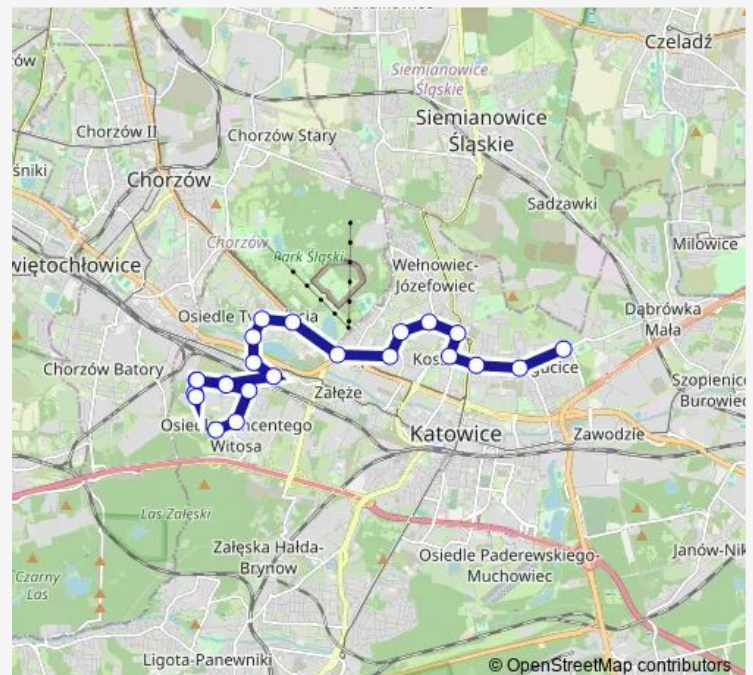

Direction

Bogucice Cmentarz — Osiedle Witosy Pętla

23 stops

[Open route schedule](#)

Bogucice Cmentarz

Bogucice Kościół

Koszutka Katowicka

Koszutka Kościół

Osiedle Witosy li

Route schedule

Bogucice Cmentarz — Osiedle Witosy Pętla

Monday 13:11

Tuesday 13:11

Wednesday 13:11

Thursday 13:11

Friday 13:11

Saturday —

Sunday —

Route info

Direction: Bogucice Cmentarz

Stops: 23

Trip Duration: 0 hour 40 min

Osiedle Witosza Centrum

Osiedle Witosza Pętla