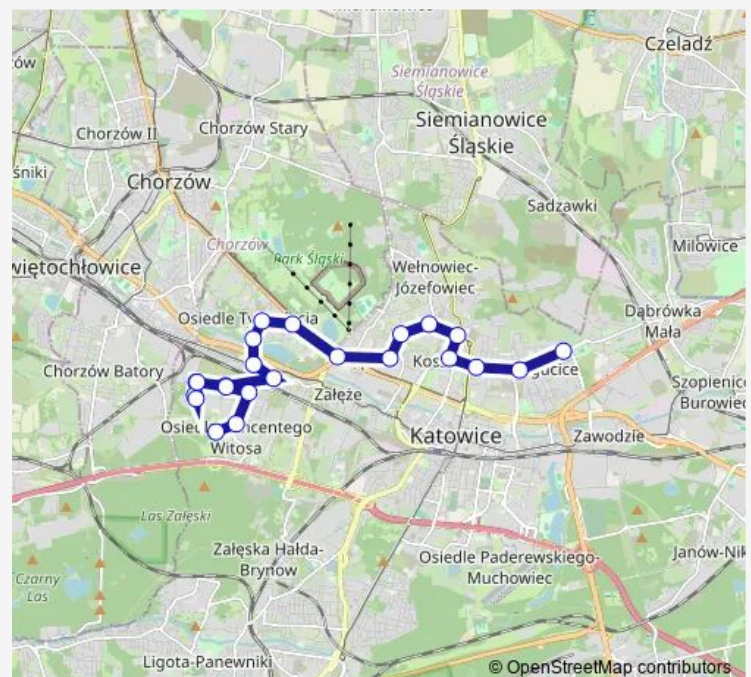

Bus 109

[Go to website](#)

Direction

Bogucice Cmentarz — Osiedle Witosy Pętla

23 stops

[Open route schedule](#)

Bogucice Cmentarz

Bogucice Kościół

Thursday 13:11

Friday 13:11

Saturday —

Sunday —

Route info

Direction: Bogucice Cmentarz

Stops: 23

Trip Duration: 0 hour 40 min