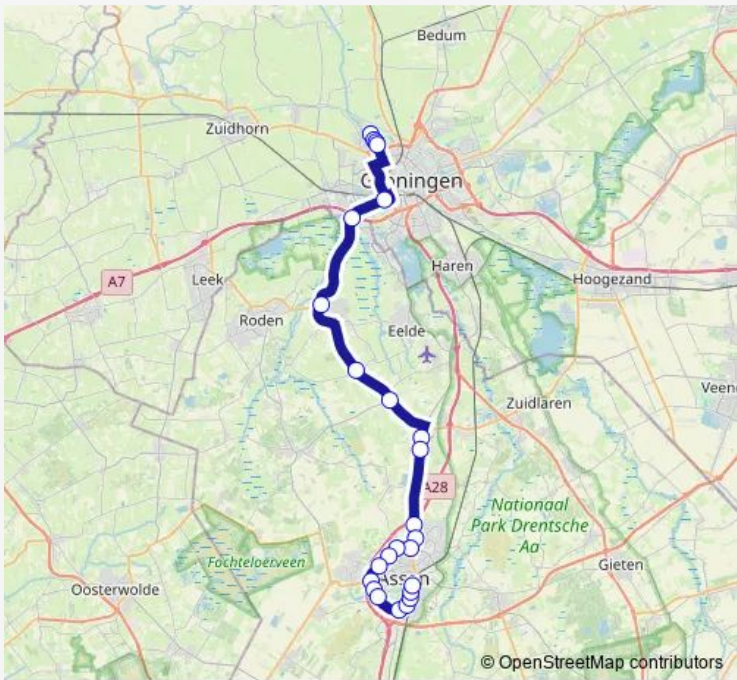

Bus 109 Assen - P+R Hoogkerk - Groningen Zernike

[Go to website](#)

Direction
 Assen, Station (Perron E) — Groningen, Zernike Noord (Perron E)
 25 stops
[Open route schedule](#)

- Assen, Station (Perron E)
- Assen, Port Natalweg
- Assen, Ziekenhuis
- Assen, Mandemaat
- Assen, Beilerstraat
- Assen, Rotonde Hoofdlaan
- Assen, Witterstraat
- Assen, Balkenweg
- Assen, Maria in Campislaan
- Assen, Maasstraat
- Assen, Ter Aardseweg
- Assen, Noorderstaete
- Assen, Busstation Marsdijk (Perron E)
- Assen, Peelerpark
- Vries, Diepsloot
- Vries, Centrum
- Donderen, Oosterstraat
- Bunne, Bunnerveenseweg
- Peize, P+R Peize
- Groningen, P+R Hoogkerk (Perron A)
- Groningen, Bedrijven Peizerweg

Route schedule
 Assen, Station (Perron E) — Groningen, Zernike Noord (Perron E)

Monday	06:48-18:01
Tuesday	06:48-18:01
Wednesday	06:48-18:01
Thursday	06:48-18:01
Friday	06:48-18:01
Saturday	—
Sunday	—

Route info
 Direction: Assen, Station (Perron E)
 Stops: 25
 Trip Duration: 0 hour 59 min

109 — Assen - P+R Hoogkerk - Groningen Zernike **BusMaps**

Groningen, Crematoriumlaan

Groningen, Nijenborgh

Groningen, Zernikeplein

Groningen, Zernike Noord (Perron E)

Direction

Groningen, Zernike Noord (Perron C) — Assen, Station uitstaphalte

25 stops

[Open route schedule](#)

Groningen, Zernike Noord (Perron C)

Groningen, Zernikeplein

Groningen, Nijenborgh

Groningen, Crematoriumlaan

Groningen, Bedrijven Peizerweg

Groningen, P+R Hoogkerk (Perron F)