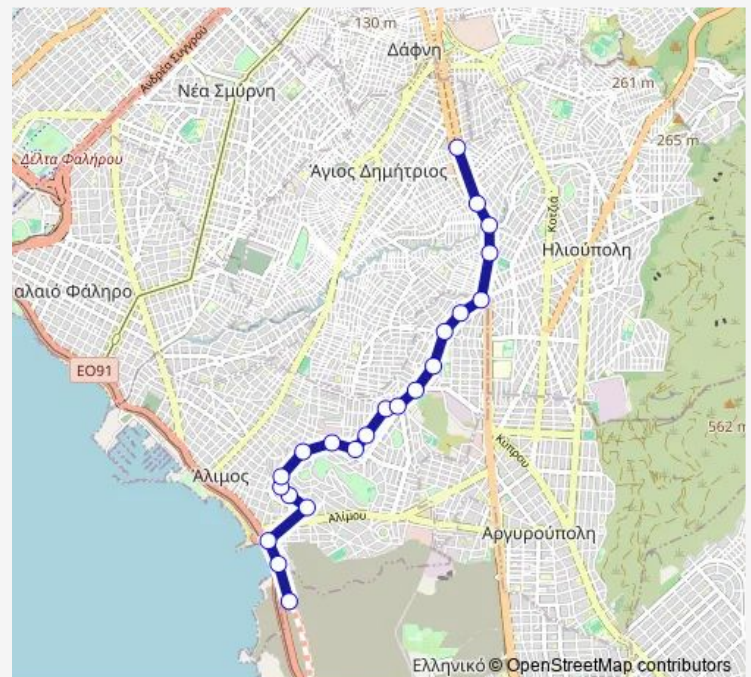

Βαλλιανου

Route schedule

Στ.Αγ.Δημητριος — ΤΕΡΜΑ

Monday	05:50-24:00
Tuesday	05:50-24:00
Wednesday	05:50-24:00
Thursday	05:50-24:00
Friday	05:50-24:00
Saturday	05:50-24:00
Sunday	06:25-23:30

Route info

Direction: Στ.Αγ.Δημητριος

Stops: 23

Trip Duration: 0 hour 35 min

Αιμου

ΤΕΡΜΑ

Direction

ΤΕΡΜΑ — Στ.Αγ.Δημητριοσ

22 stops

[Open route schedule](#)