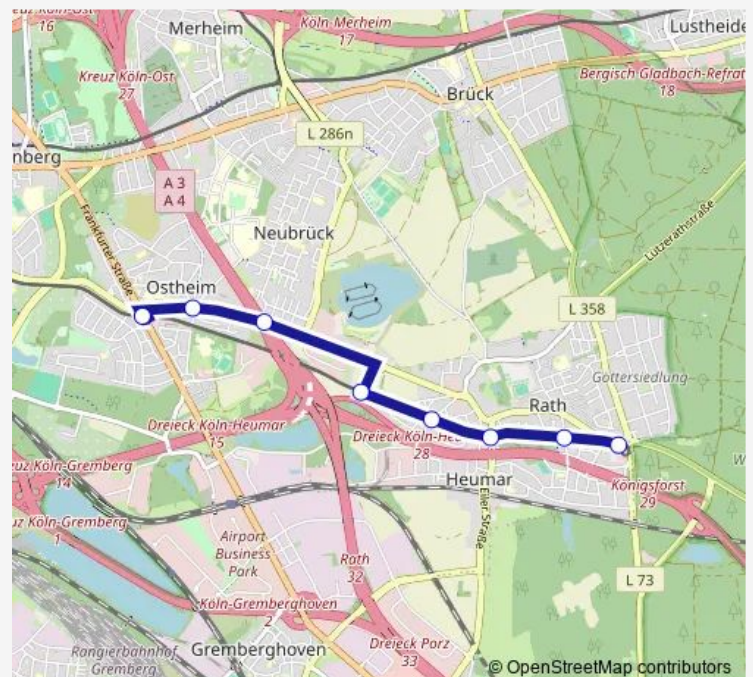

Köln Universität

Köln Weyertal

Köln Lindenburg (Universitätskliniken)

Köln Zülpicher Str./Gürtel

Köln Mommsenstr.

Köln Sülz Hermeskeiler Platz

Route schedule

Köln Neumarkt — Köln Sülz Hermeskeiler Platz

Monday —

Tuesday 05:00-01:17⁺¹

Wednesday —

Thursday —

Friday —

Saturday —

Sunday —

Route info

Direction: Köln Neumarkt

Stops: 10

Trip Duration: 0 hour 18 min

Direction

Köln Sülz Hermeskeiler Platz — Köln Neumarkt

10 stops

[Open route schedule](#)

Köln Sülz Hermeskeiler Platz

Route info

Direction: Köln Universitätsstr.

Stops: 8

Trip Duration: 0 hour 12 min

Direction

Köln Sülz Hermeskeiler Platz — Köln Universitätsstr.

10 stops

[Open route schedule](#)