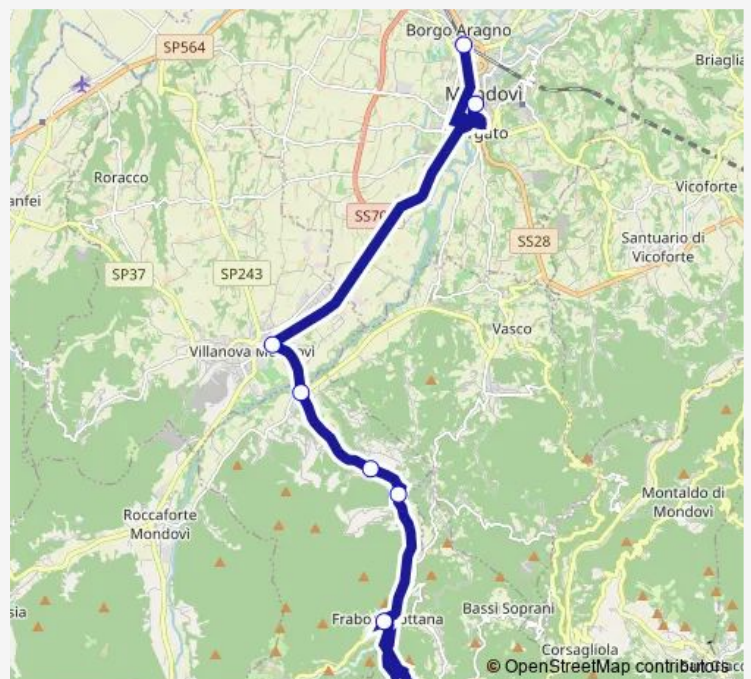

Ressia

Frabosa Sottana - SAN Giacomo - Riosecco

Frabosa Sottana - Bivio Pratonevoso

Frabosa Soprana - Piazza Marconi

Route schedule

Villanova - Scuole - Bivio Lato Mondovi' — Frabosa Soprana - Piazza Marconi

Monday 06:59-18:54

Tuesday 06:59-18:54

Wednesday 06:59-18:54

Thursday 06:59-18:54

Friday 06:59-18:54

Saturday 06:59-18:54

Sunday —

Route info

Direction: Villanova - Scuole - Bivio Lato Mondovi'

Stops: 6

Trip Duration: 0 hour 16 min

109 — Frabosa - Mondovi'

Direction

Frabosa Soprana - Piazza Marconi — Mondovi' - Stazione Ferroviaria

8 stops

[Open route schedule](#)

Saturday 06:50-19:15

Sunday —

Route info

Direction: Frabosa Soprana - Piazza Marconi

Stops: 8

Trip Duration: 0 hour 35 min

Direction

Mondovi' - Stazione Ferroviaria — Frabosa Soprana - Piazza Marconi