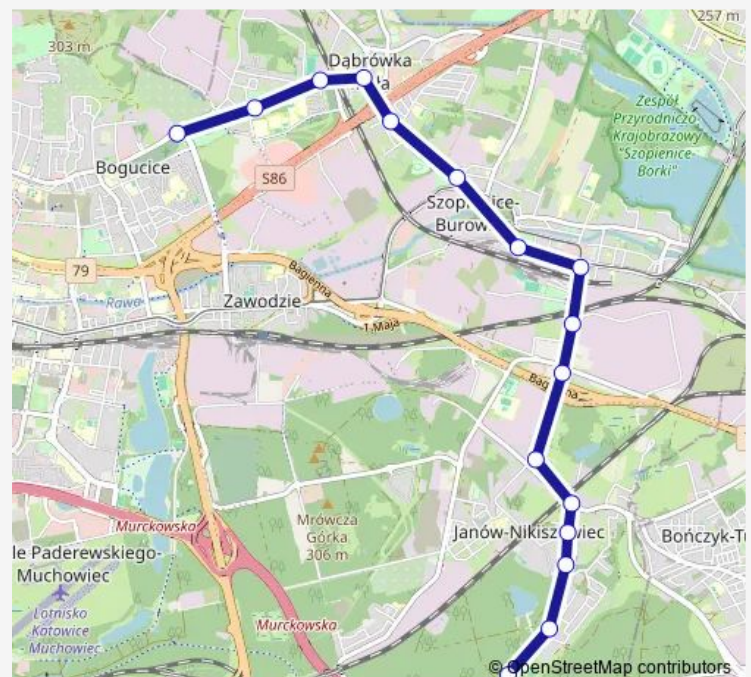

Nikiszowiec Szpital

Nikiszowiec Kościół

Janów Zamkowa Skwer

Janów Spółdzielnia Inwalidów

Janów Oswobodzenia Cmentarna

Janów Leśnego Potoku

Janów Osiedle

Janów Strumienna

Janów Ośrodek Bolina

Route schedule

Bogucice Cmentarz — Janów Ośrodek Bolina

Monday	—
Tuesday	05:34
Wednesday	05:34
Thursday	—
Friday	—
Saturday	05:34
Sunday	05:34

Route info

Direction: Bogucice Cmentarz

Stops: 21

Trip Duration: 0 hour 26 min

Direction

Bogucice Cmentarz — Janów Ośrodek Bolina

16 stops

[Open route schedule](#)

Bogucice Cmentarz

Dąbrówka Mała Le Ronda

Dąbrówka Mała Cmentarz [nż]