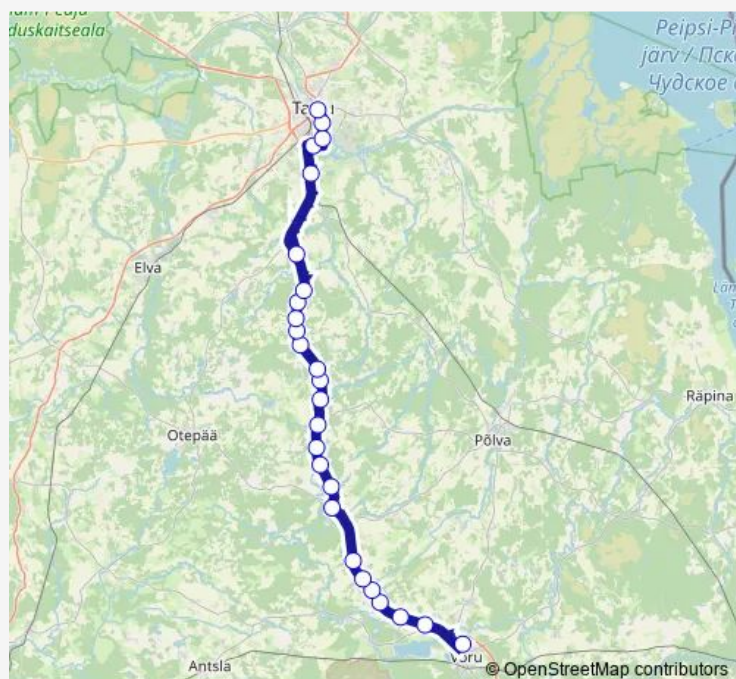

Thursday 09:30-19:00

Friday 09:30-19:00

Saturday 09:30-19:00

Sunday 09:30-19:00

Route info

Direction: Võru bussijaam

Stops: 26

Trip Duration: 1 hour 10 min

109 — Võru - Kanepi - Tartu

Ülenurme

Jalaka

Sepa turg

Tarmeko

Tartu bussijaam

Direction

Tartu bussijaam — Võru bussijaam

24 stops

[Open route schedule](#)

Tartu bussijaam

Ülenurme

Kambja

Paalimäe

Raanitsa

Vissi