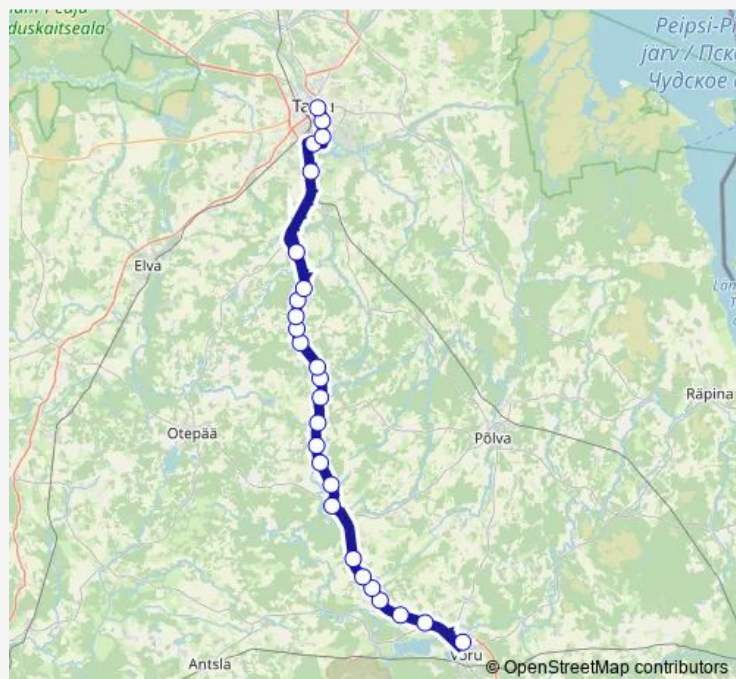

### Route schedule

Võru bussijaam — Tartu bussijaam

Monday 09:30-19:00

Tuesday 09:30-19:00

Wednesday 09:30-19:00

Thursday 09:30-19:00

Friday 09:30-19:00

Saturday 09:30-19:00

### Route info

Direction: Võru bussijaam

Stops: 26

Trip Duration: 1 hour 10 min

109 — Võru - Kanepi - Tartu

Ülenurme

Jalaka

Sepa turg