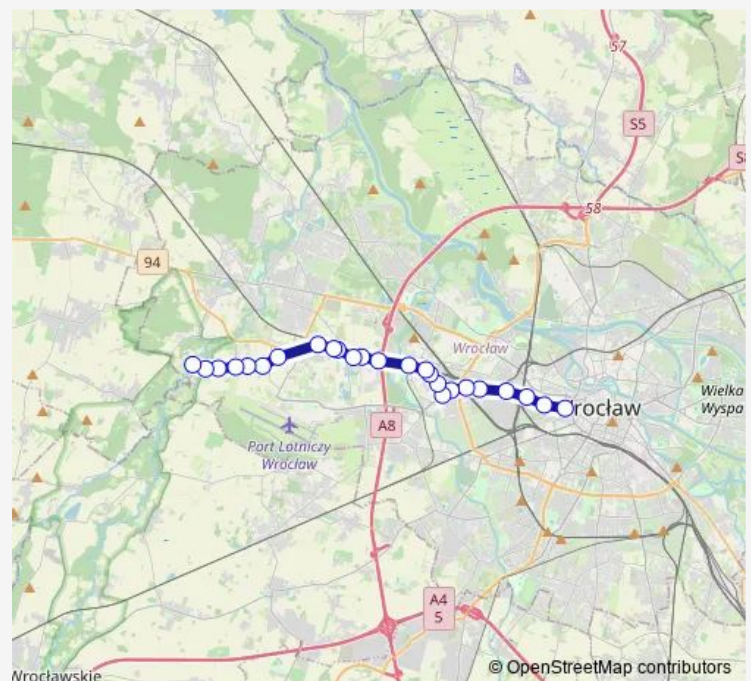

### Route schedule

Jarnołów — DW. Świebodzki

Monday 07:43-22:50

Tuesday 07:43-22:50

Wednesday 07:43-22:50

Thursday 07:43-22:50

Friday 07:43-22:50

Saturday 22:20-22:50

### Route info

Direction: Jarnołów

Stops: 28

Trip Duration: 0 hour 30 min

■ 109

BusMaps

Wyższa Szkoła Bankowa

Strzegomska 56