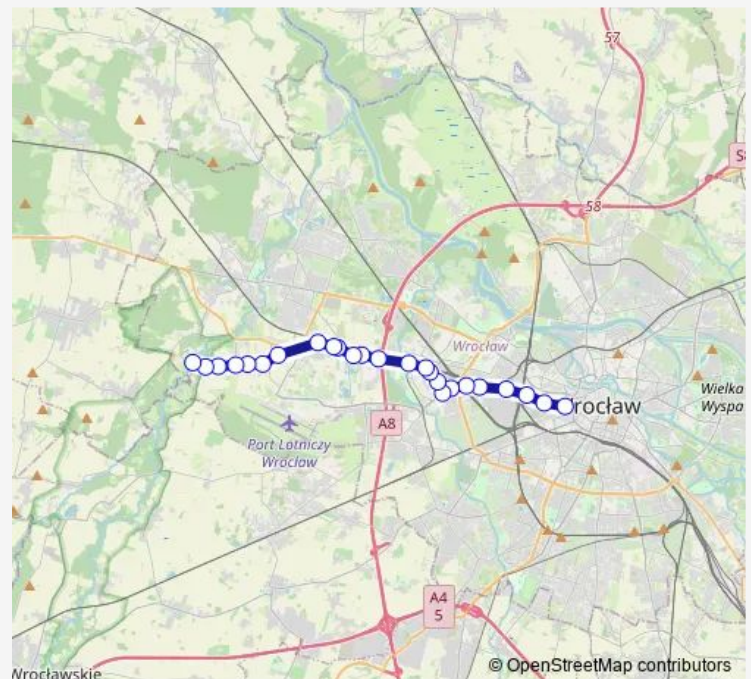

Nowodworska

Centrum Zarządzania Kryzysowego

Route schedule

Jarnołów — DW. Świebodzki

Monday 22:20-22:50

Tuesday 06:43-22:50

Wednesday 06:43-22:50

Thursday 06:43-22:50

Friday 06:43-22:50

Saturday 22:20-22:50

Sunday 22:20-22:50

Route info

Direction: Jarnołów

Stops: 28

Trip Duration: 0 hour 33 min

■ 109

Direction

Zajezdnia Obornicka — Jarnołów

26 stops

[Open route schedule](#)

Zajezdnia Obornicka

Irysowa

Obornicka (Obwodnica)

most Milenijny