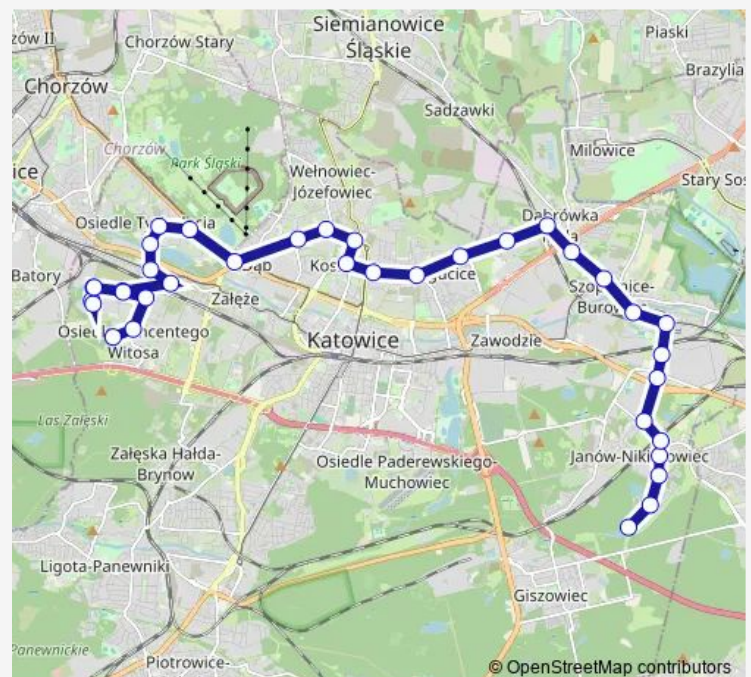

### Route schedule

Janów Ośrodek Bolina — Osiedle Witosa Pętla

Monday —

Tuesday —

Wednesday —

Thursday 20:41

Friday 20:41

Saturday 20:41

### Route info

Direction: Janów Ośrodek Bolina

Stops: 37

Trip Duration: 0 hour 56 min

Dąb Silesia City Center

Dąb Kościół

Osiedle Tysiąclecia Zoo

Osiedle Tysiąclecia Zawiszy Czarnego