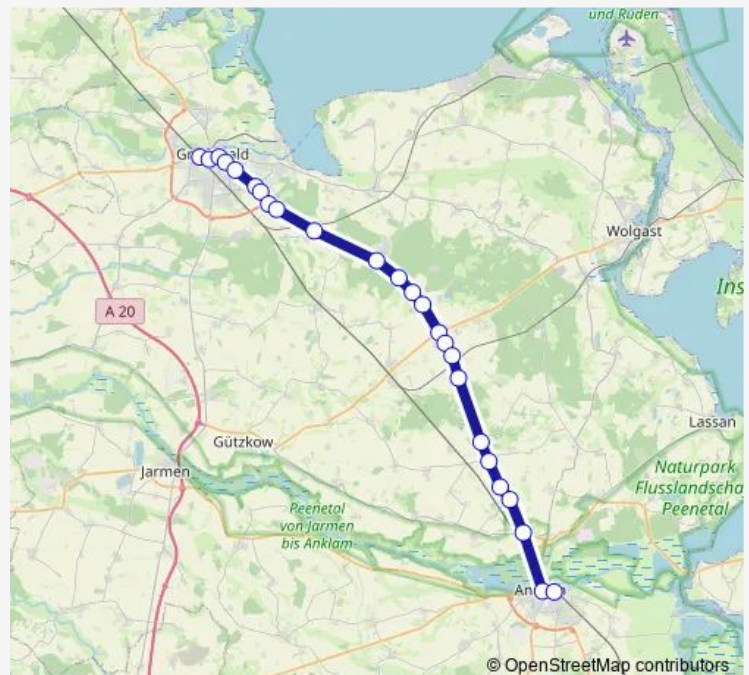

Saturday 10:30-16:40

Sunday 10:30-16:40

Route info

Direction: Greifswald, ZOB (Db)

Stops: 25

Trip Duration: 0 hour 52 min

Salchow Abzweig

Ziethen B109

Anklam Steinstraße

Anklam Zob

Direction

Anklam Zob — Greifswald, ZOB (Db)

25 stops

[Open route schedule](#)

Anklam Zob

Anklam Keilstraße