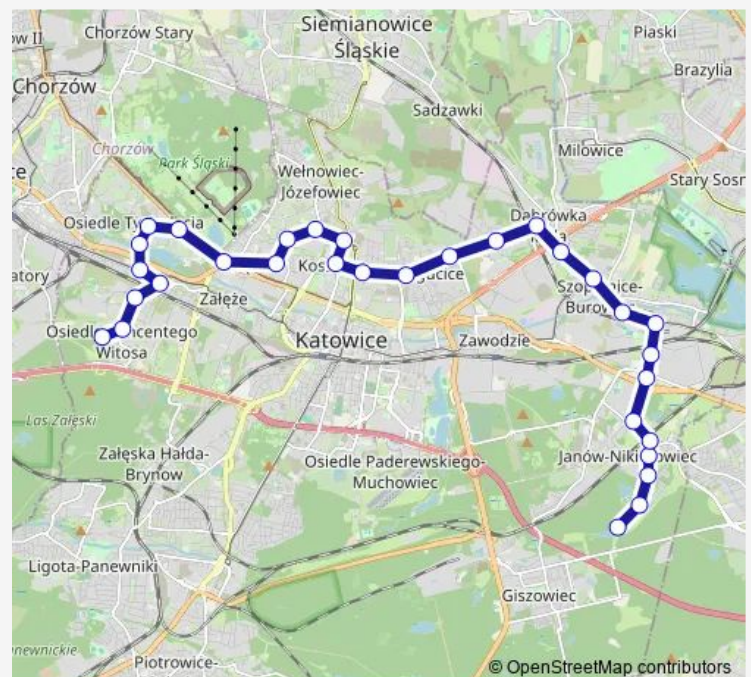

Saturday 04:44-21:58

Sunday 04:44-21:58

Route info

Direction: Janów Ośrodek Bolina

Stops: 35

Trip Duration: 0 hour 58 min

Koszutka Katowicka

Koszutka Kościół

Załęże Wiśniowa

Osiedle Witosa li

Osiedle Witosa Centrum

Osiedle Witosa Pętla

Direction

Janów Ośrodek Bolina — Osiedle Witosza Pętla

36 stops

[Open route schedule](#)