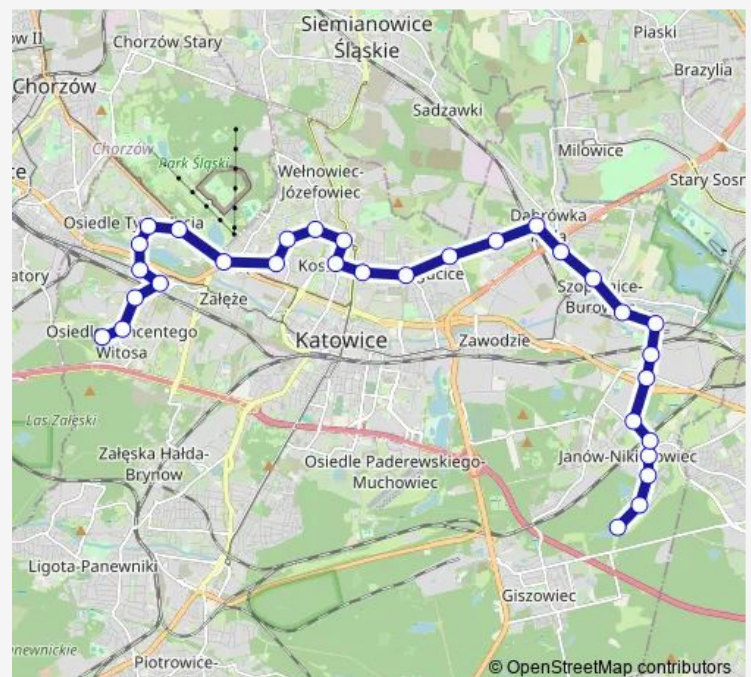

Direction

Janów Ośrodek Bolina — Osiedle Witosy Pętla

35 stops

[Open route schedule](#)

Janów Ośrodek Bolina

Janów Strumienna

Janów Osiedle

Janów Leśnego Potoku

Janów Oswobodzenia Cmentarna

Janów Spółdzielnia Inwalidów

Janów Zamkowa Skwer

Nikiszowiec Kościół

Nikiszowiec Szpital

Nikiszowiec Szyb Wilson

Janów Lwowska Szkoła

Wilhelmina Skrzyżowanie

Szopienice Pkp

Szopienice Kościół

Szopienice Bednorza

Burowiec

Burowiec Szkoła

Dąbrówka Mała Ośrodek Zdrowia

Dąbrówka Mała Le Ronda

Bogucice Cmentarz

Bogucice Kościół

Route schedule

Janów Ośrodek Bolina — Osiedle Witosy Pętla

Monday 03:48-21:58

Tuesday 03:48-21:58

Wednesday 03:48-21:58

Thursday 03:48-21:58

Friday 03:48-21:58

Saturday 04:44-21:58

Sunday 04:44-21:58

Route info

Direction: Janów Ośrodek Bolina

Stops: 35

Trip Duration: 0 hour 57 min