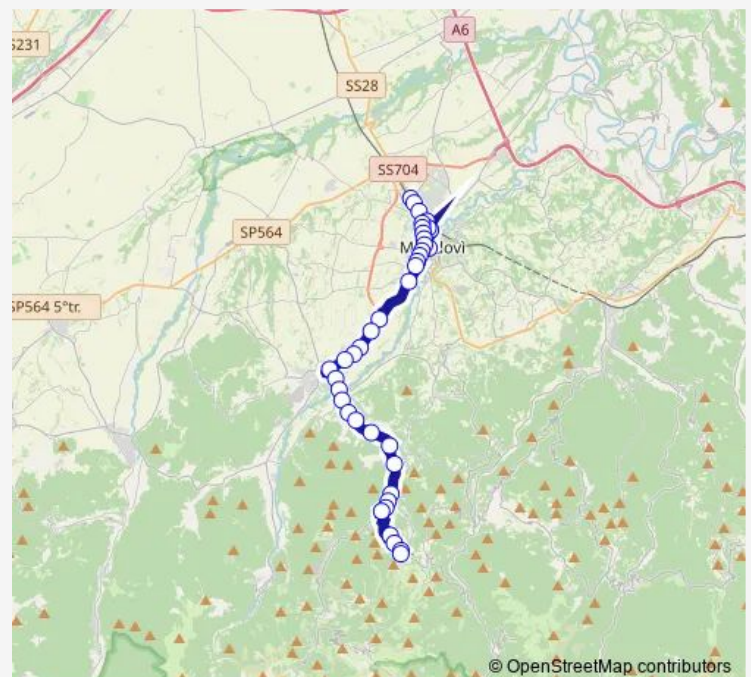

Mondovi' - VIA Torino 2

Mondovi' - VIA Torino 1

Mondovi' - Piazza Mellano

Mondovi' - Piazza Repubblica

Mondovi' - VIA Diaz

Mondovi' - Stazione Fs

Mondovi' - Corso Italia

Mondovi' - Corso Italia 1

Villanova M.Vi' - Mezzavia Sottana

Villanova M.Vi' - Mezzavia Soprana

Villanova M.Vi' - Alpini

Villanova M.Vi' - Bongiovanni

Route schedule

Mondovi' - Deposito ATI VIA Torino — Frabosa Soprana - Piazza Marconi

Monday 06:10-16:00

Tuesday 06:10-16:00

Wednesday 06:10-16:00

Thursday 06:10-16:00

Friday 06:10-16:00

Saturday 06:10-13:25

Sunday —

Route info

Direction: Mondovi' - Deposito ATI VIA Torino

Stops: 39

Trip Duration: 0 hour 40 min

109 — Mondovi' - Frabosa Soprana

Villanova M.Vi' - Burdisso

Villanova M.Vi'-BV. Frabosa/Annunziata

Villanova M.Vi' - Aimeri