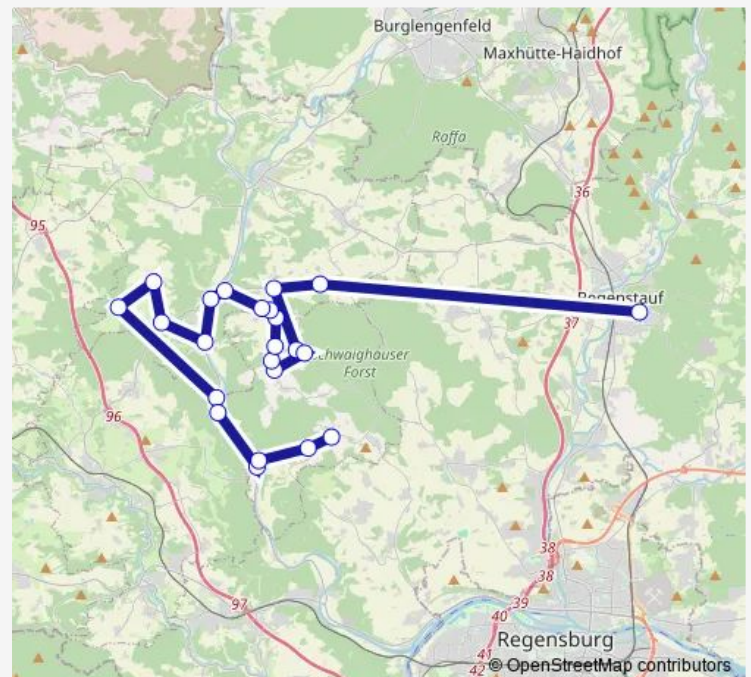

Direction

Dettenhofen — Regenstauf Schulzentrum

21 stops

[Open route schedule](#)

Dettenhofen

Reinhardsleiten

Pielenhofen Ost

Pielenhofen West

Sillen

Stetten Kieferstraße

Stetten Wolfsegger Str.

Wolfsegg Feuerwehrhaus

Wolfsegg Ortsmitte

Abzweigung Mühlschlag

Abzw. Brunoder

Ferneichlberg

Saturday —

Sunday —

Route info

Direction: Dettenhofen

Stops: 21

Trip Duration: 0 hour 55 min

Direction

Regenstauf Schulzentrum — Dettenhofen

23 stops

[Open route schedule](#)

Regenstauf Schulzentrum

Abzw. Brunoder

Abzweigung Mühlschlag

Wolfsegg Ortsmitte

Wolfsegg Feuerwehrhaus

Stetten Wolfsegger Str.