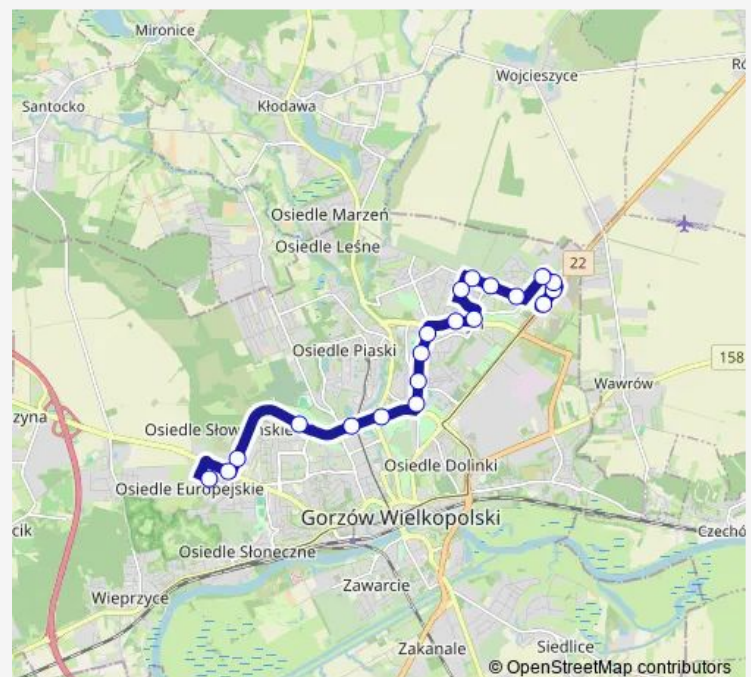

Londyńska

Route schedule

Szarych Szeregów — Londyńska

Monday 06:49

Tuesday 06:49

Wednesday 06:49

Thursday 06:49

Friday 06:49

Saturday 06:49

Sunday 06:49

Route info

Direction: Szarych Szeregów

Stops: 19

Trip Duration: 0 hour 26 min

109 — Londyńska - Fieldorfanila '2024-109

Direction

Londyńska — Fieldorfanila

19 stops

[Open route schedule](#)

Londyńska

Rondo Szczecińskie

CSR Słowianka

Sąd Okręgowy

Rondo Wyszyńskiego

Thursday 07:48-20:03

Friday 07:48-20:03

Saturday 07:48-20:03

Sunday 07:48-20:03

Route info

Direction: Fieldorfanila

Stops: 20

Trip Duration: 0 hour 29 min