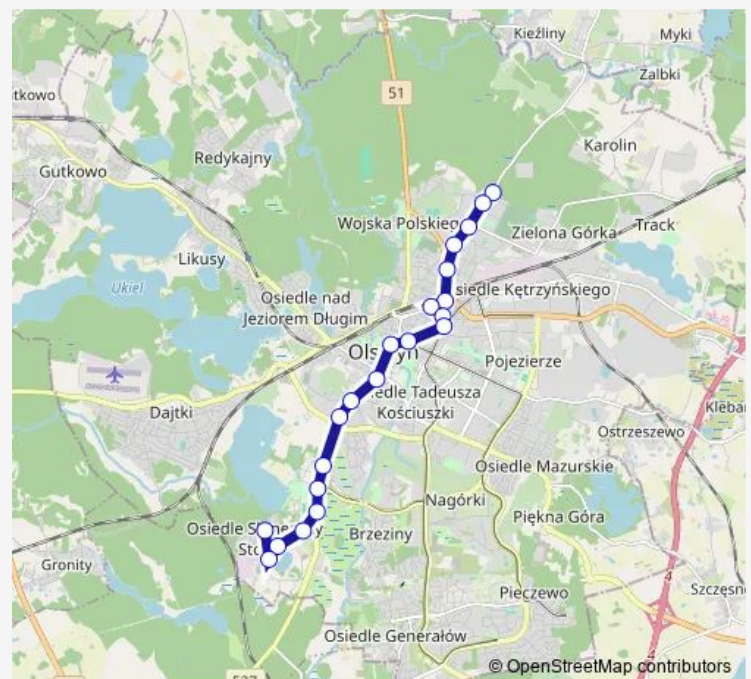

Borowa (Jagiellońska)

Osiedle Podleśna (Wiosenna)

Route schedule

Słoneczny Stok (Słoneczna) — Osiedle Podleśna (Wiosenna)

Monday 05:17-23:10

Tuesday 05:17-23:10

Wednesday 05:17-23:10

Thursday 05:17-23:10

Friday 05:17-23:10

Saturday 05:16-23:10

Sunday 05:27-22:40

Route info

Direction: Słoneczny Stok (Słoneczna)

Stops: 20

Trip Duration: 0 hour 24 min

Direction

Osiedle Podleśna (Wiosenna) — Słoneczny Stok (Słoneczna)

21 stops

[Open route schedule](#)

Osiedle Podleśna (Wiosenna)

Bydgoska (Jagiellońska)

Wrocławska (Jagiellońska)

Szewczeni (Jagiellońska)

Limanowskiego (Limanowskiego)