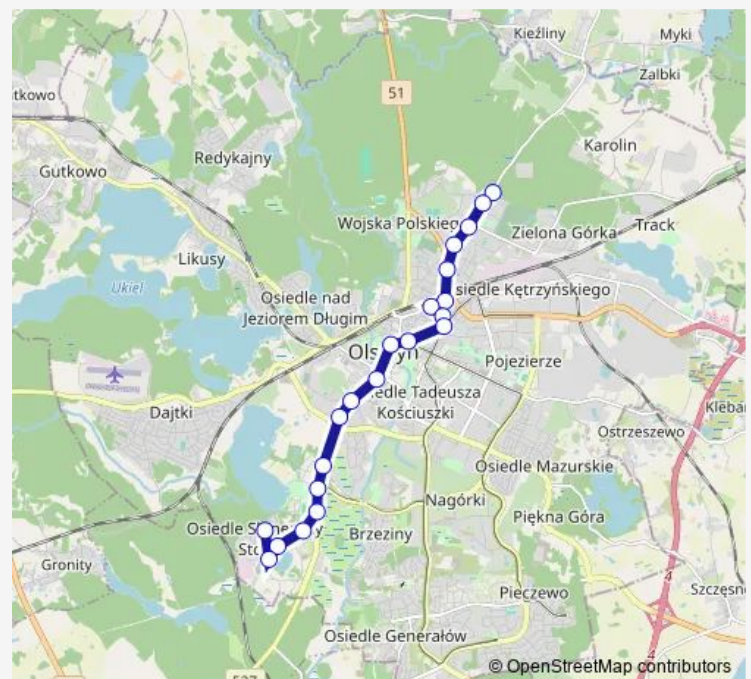

Borowa (Jagiellońska)

Osiedle Podleśna (Wiosenna)

Route schedule

Słoneczny Stok (Słoneczna) — Osiedle Podleśna (Wiosenna)

Monday 05:17-23:10

Tuesday 05:17-23:10

Wednesday 05:17-23:10

Thursday 05:17-23:10

Friday 05:17-23:10

Saturday 05:16-23:10

Sunday 05:27-22:40

Route info

Direction: Słoneczny Stok (Słoneczna)

Stops: 20

Trip Duration: 0 hour 30 min

Direction

Osiedle Podleśna (Wiosenna) — Słoneczny Stok (Słoneczna)

21 stops

[Open route schedule](#)

Osiedle Podleśna (Wiosenna)

Bydgoska (Jagiellońska)

Wrocławska (Jagiellońska)

Szewczeni (Jagiellońska)

Limanowskiego (Limanowskiego)