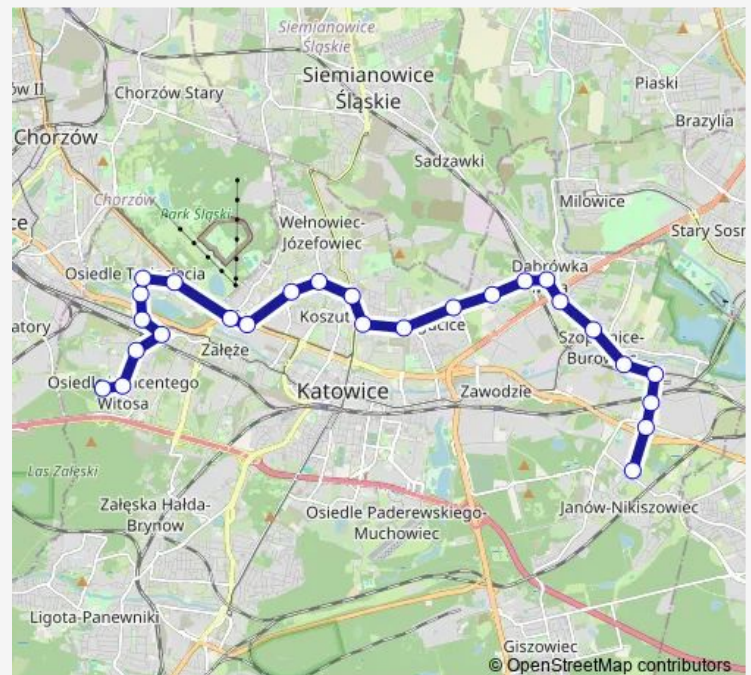

Direction

Osiedle Witosza Pętla — Janów Lwowska Szkoła

26 stops

[Open route schedule](#)

Osiedle Witosza Pętla

Osiedle Witosza Centrum

Osiedle Witosza li

Załęże Wiśniowa

Burowiec

Route schedule

Osiedle Witosza Pętla — Janów Lwowska Szkoła

Monday	—
Tuesday	—
Wednesday	—
Thursday	23:15
Friday	23:15
Saturday	23:15
Sunday	23:15

Route info

Direction: Osiedle Witosza Pętla

Stops: 26

Trip Duration: 0 hour 39 min

Szopienice Bednorza

Szopienice Kościół

Szopienice Pkp

Wilhelmina Skrzyżowanie

Janów Lwowska Szkoła

Direction

Osiedle Witosa Pętla — Wilhelmina Skrzyżowanie

26 stops

[Open route schedule](#)

Osiedle Witosa Pętla

Osiedle Witosa Centrum

Osiedle Witosa li

Załęże Wiśniowa

Załęże Dom Kultury

Osiedle Tysiąclecia Mieszka I