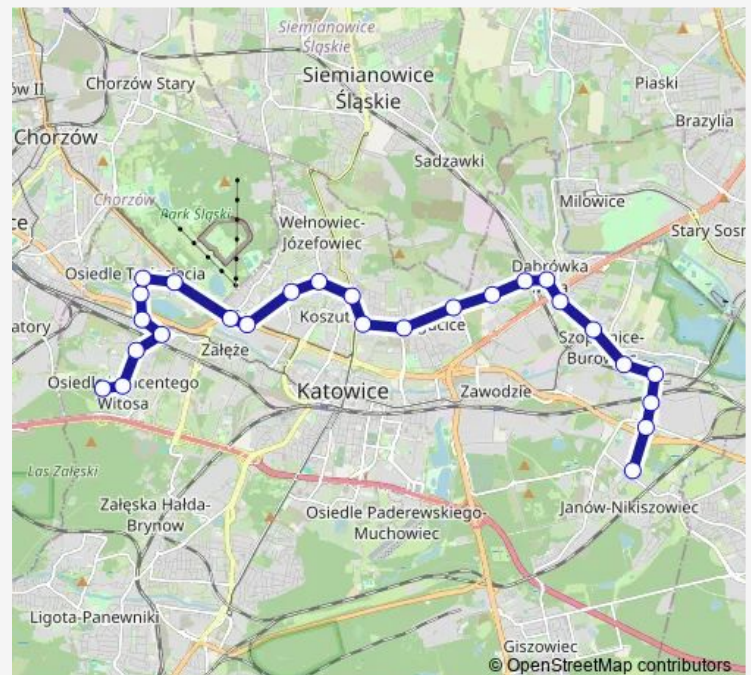

Direction

Osiedle Witosa Pętla — Janów Lwowska Szkoła

26 stops

[Open route schedule](#)

Osiedle Witosa Pętla

Osiedle Witosa Centrum

Osiedle Witosa li

Załęże Wiśniowa

Burowiec

Route schedule

Osiedle Witosa Pętla — Janów Lwowska Szkoła

Monday	—
Tuesday	—
Wednesday	—
Thursday	23:15
Friday	23:15
Saturday	23:15
Sunday	23:15

Route info

Direction: Osiedle Witosa Pętla

Stops: 26

Trip Duration: 0 hour 39 min

Szopienice Bednorza

Szopienice Kościół

Szopienice Pkp

Wilhelmina Skrzyżowanie

Janów Lwowska Szkoła

Direction

Osiedle Witosa Pętla — Wilhelmina Skrzyżowanie

26 stops

[Open route schedule](#)

Osiedle Witosa Pętla

Osiedle Witosa Centrum

Osiedle Witosa li

Załęże Wiśniowa

Załęże Dom Kultury

Osiedle Tysiąclecia Mieszka I