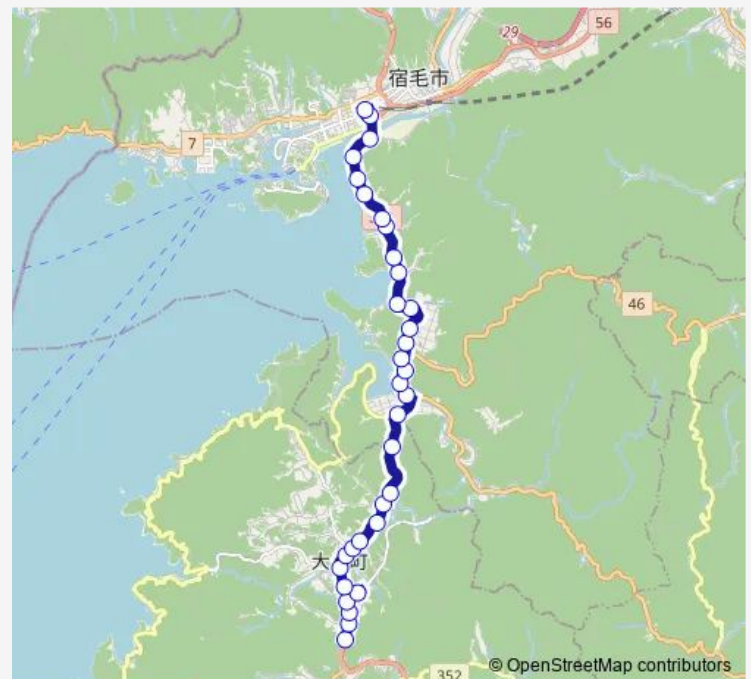

Saturday 07:51-09:40

Sunday 07:51-09:40

Route info

Direction: ふれあいパーク大月

Stops: 33

Trip Duration: 0 hour 28 min

宿毛大月線

伊与野橋

湊

呼崎

内ノ浦

田ノ浦漁港前

田ノ浦

鹿崎

大浦(宿毛市)

下切松

## Route info

Direction: 宿毛駅

Stops: 33

Trip Duration: 0 hour 28 min

公民館入口

大月役場前

谷岡前

大月小中学校