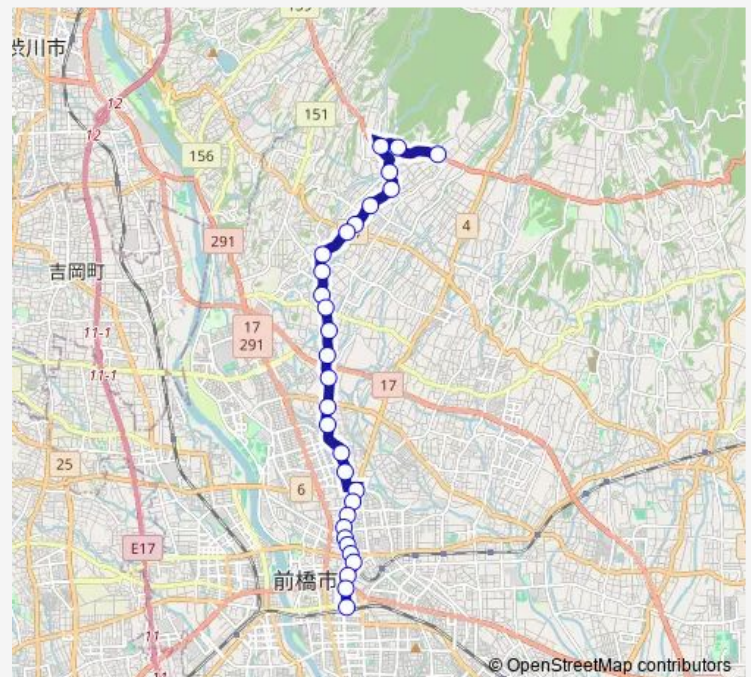

Route schedule

富士見温泉 — 前橋駅

Monday	07:00-20:30
Tuesday	07:00-20:30
Wednesday	07:00-20:30
Thursday	07:00-20:30
Friday	07:00-20:30
Saturday	07:20-18:35
Sunday	07:20-18:35

Route info

Direction: 富士見温泉

Stops: 30

Trip Duration: 0 hour 40 min

51 青柳富士見線

附属小学校前

若宮町一丁目

県民会館前

城東町一丁目

城東町二丁目

中央前橋駅

坂下

表町

前橋駅

Direction

前橋駅 — 富士見温泉

30 stops

[Open route schedule](#)

前橋駅

Sunday 08:15-18:30

Route info

Direction: 前橋駅

Stops: 30

Trip Duration: 0 hour 35 min

行根

石井

小原目