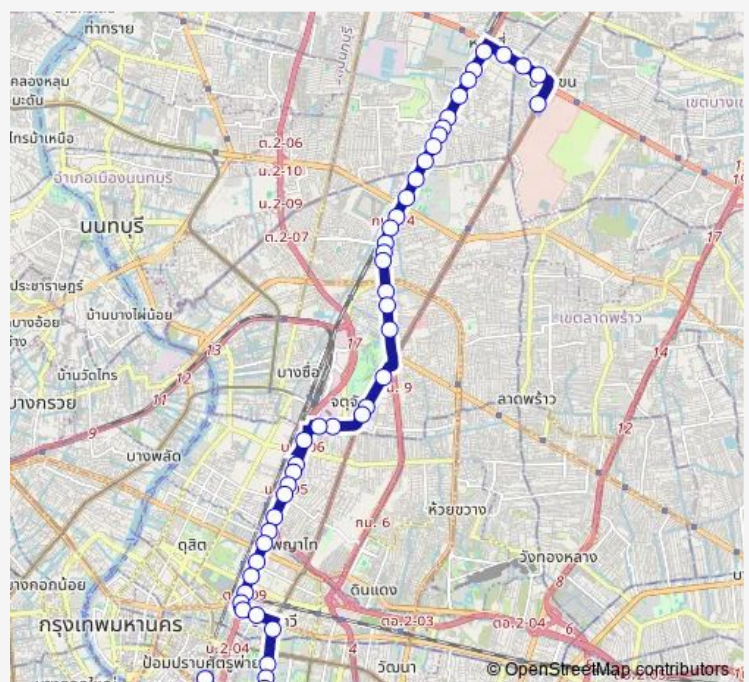

### Route schedule

ท่ารถหัวลำโพง;Hua Lamphong Bus Terminal — สถาบันป้องกันควบคุมโรคเขตเมือง;Institute for Urban Disease Control and Prevention

Monday	00:00
Tuesday	00:00
Wednesday	00:00
Thursday	00:00
Friday	00:00
Saturday	—
Sunday	—

### Route info

Direction: ท่ารถหัวลำโพง;Hua Lamphong Bus Terminal

Stops: 56

Trip Duration: 1 hour 23 min

1-1 (29) — บางเขน - หัวลำโพง;Bang Khen - Vibhavadi Rangsit - Hua Lamphong

ตรงข้ามซอยสวนเงิน;Opposite Soi Suan Ngoen