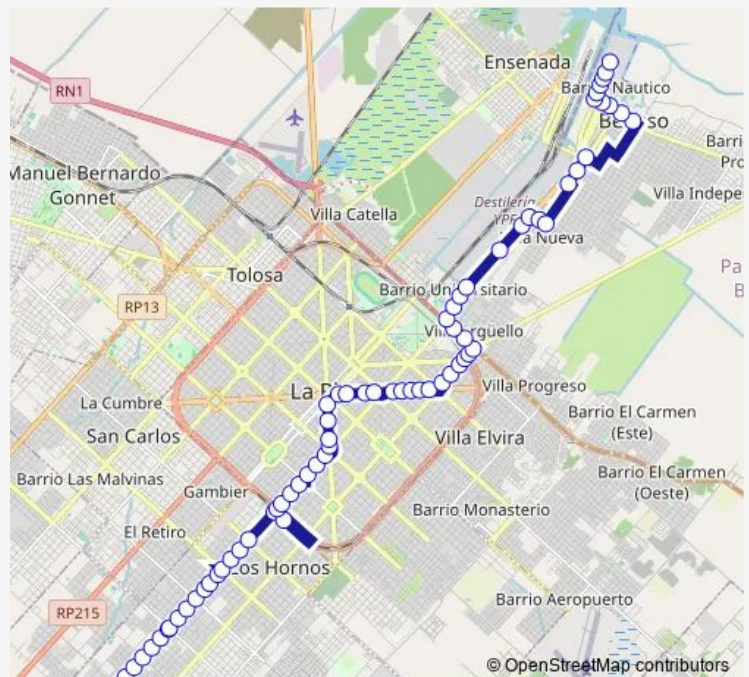

Avenida 60_Calle 163

Avenida 60_Calle 161

Avenida 60_Calle 159

Avenida 60_Calle 157

Avenida 60_Calle 155

Avenida 60_Calle 153

Avenida 60_Calle 151

Avenida 60_Calle 149

Calle 62_Calle 132

Avenida 60_Avenida 31

Route schedule

Avenida 60_Calle 167 — Nueva York_173

Monday 07:00-16:55

Tuesday 07:00-16:55

Wednesday 07:00-16:55

Thursday 07:00-16:55

Friday 07:00-16:55

Saturday 08:05-12:05

Sunday —

Route info

Direction: Avenida 60_Calle 167

Stops: 70

Trip Duration: 1 hour 1 min

214D — Jpbsas214

Avenida 60_Calle 30

AVENIDA 60_CALLE 28

Avenida 60_Calle 26

Avenida 60_Calle 24

Avenida 60_Calle 22

Avenida 60_Calle 20

Plaza Hipólito Yrigoyen_Diagonal 74

Diagonal 74_Calle 18