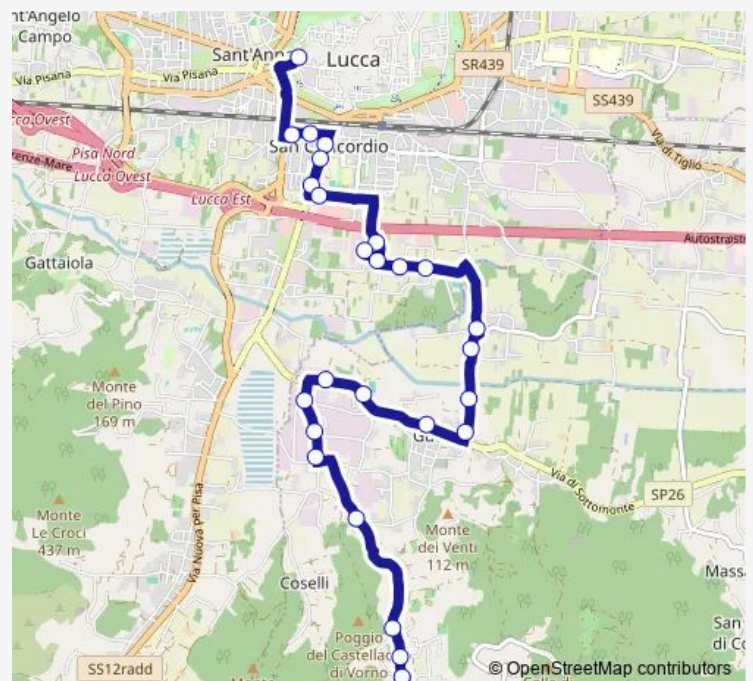

—

Sunday

—

Route info

Direction: Vorno Chiesa

Stops: 26

Trip Duration: 0 hour 27 min

E18 — Capannori-Tempagnano-P.S.Maria-Tagliate-Verdi Verciano-Vorno **BusMaps**

Via Della Formica Civ.338

Via Savonarola

Viale Europa Fr.736

Viale Europa Fr. Hotel Napoleon

Arrivo Palatucci

Direction

P.Za A.Moro Comune — Arrivo Palatucci

30 stops