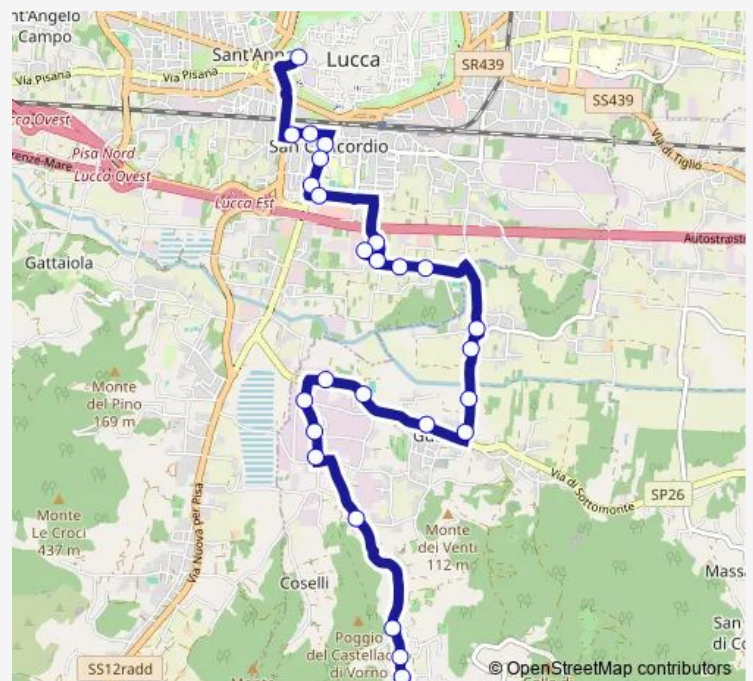

—

Sunday

—

Route info

Direction: Vorno Chiesa

Stops: 26

Trip Duration: 0 hour 27 min

Via Della Formica Civ.338

Via Savonarola

Viale Europa Fr.736

Viale Europa Fr. Hotel Napoleon

Arrivo Palatucci

Direction

P.Za A.Moro Comune — Arrivo Palatucci

30 stops

[Open route schedule](#)