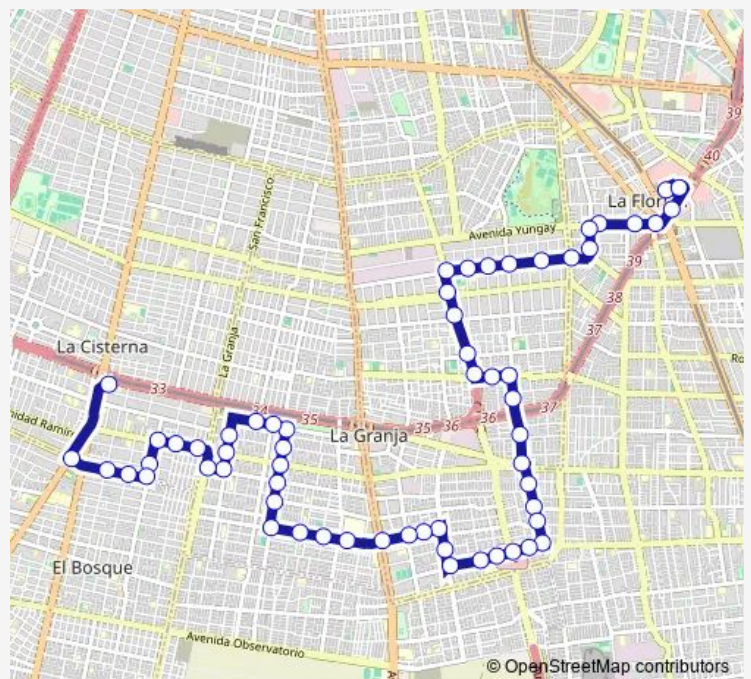

Pe106-Linares / esq. Quilpué

Pe107-Linares / esq. La Serena

Pe229-La Serena / esq. Combarbalá

Pe230-La Serena / esq. Tomé

Pe738-La Serena / esq. Padre Juan Meyer

Pe231-La Serena / esq. Av. San Gregorio

Pe232-Av. San Gregorio / esq. 3 Oriente

Pe233-Av. San Gregorio / esq. Coronel

Pe234-Coronel / esq. 3 Sur

Route schedule

Pe1282-Parada / Est. Intermodal de La Florida —
Pg1583-Parada / Est. Intermodal La Cisterna

Monday	00:00
Tuesday	00:00
Wednesday	00:00
Thursday	00:00
Friday	00:00
Saturday	00:00
Sunday	00:00

Route info

Direction: Pe1282-Parada / Est. Intermodal de La Florida

Stops: 61

Trip Duration: 1 hour 6 min

E18 — (M) La Cisterna - (M) Bellavista De La Florida

Pe303-Coronel / esq. Manco Capac

Pe236-Coronel / esq. Manuel Rodríguez

Pe202-Bahía Catalina / esq. Higuieritas

Pe203-Bahía Catalina / esq. Río Yeso

Pe204-Bahía Catalina / esq. Pedro Lira

Pe205-Bahía Catalina / esq. Sn. José de La Estrella

Pe1386-Sn. José de La Estrella / esq. Vicuña