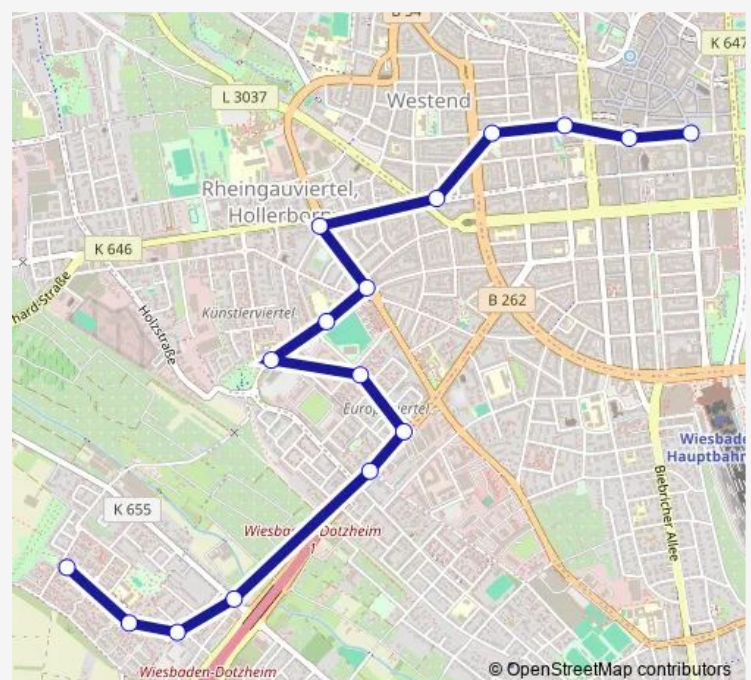

Wiesbaden Platz der Deutschen Einheit

Wiesbaden Bleichstraße/Bismarckring

Wiesbaden Dreiweidenstrasse

Wiesbaden Loreleiring

Wiesbaden Karlsbader Platz

Wiesbaden Polizeipräsidium Technik/Igs

Wiesbaden Künstlerviertel

Wiesbaden Europaviertel

Wiesbaden Willy-Brandt-Allee/Vhs

Wiesbaden Waldstraße

Wiesbaden-Biebrich Kahle Mühle P+R

Wiesbaden-Biebrich Calvinstraße

Wiesbaden-Dotzheim Juister Straße

Wiesbaden-Dotzheim Nordstrander Straße

Route schedule

Wiesbaden Dernsches Gelände — Wiesbaden-Dotzheim
Nordstrander Straße

Monday 13:13

Tuesday 13:13

Wednesday 13:13

Thursday 13:13

Friday 13:13

Saturday —

Sunday —

Route info

Direction: Wiesbaden Dernsches Gelände

Stops: 16

Trip Duration: 0 hour 24 min

E18

BusMaps

E18 Bus time schedules and route maps are available in an offline PDF at busmaps.com. Use the busmaps.com website to see live bus times, train schedule or subway schedule, and step-by-step directions for all public transit in Wiesbaden