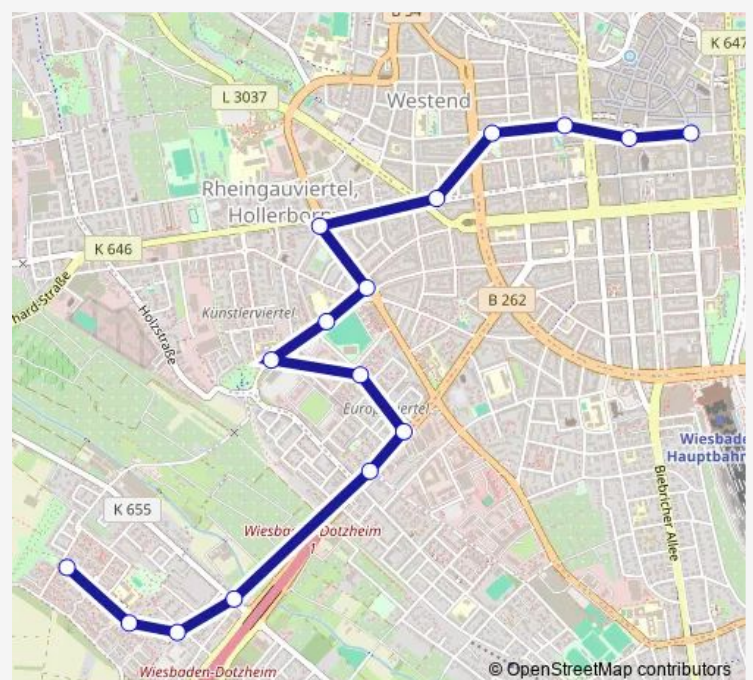

Wiesbaden Platz der Deutschen Einheit

Wiesbaden Bleichstraße/Bismarckring

Wiesbaden Dreiweidenstrasse

Wiesbaden Loreleiring

Wiesbaden Karlsbader Platz

Wiesbaden Polizeipräsidium Technik/Igs

Wiesbaden Künstlerviertel

Wiesbaden Europaviertel

Wiesbaden Willy-Brandt-Allee/Vhs

Wiesbaden Waldstraße

Wiesbaden-Biebrich Kahle Mühle P+R

Wiesbaden-Biebrich Calvinstraße

Wiesbaden-Dotzheim Juister Straße

Wiesbaden-Dotzheim Nordstrander Straße

Route schedule

Wiesbaden Dernasches Gelände — Wiesbaden-Dotzheim Nordstrander Straße

Monday 13:13

Tuesday 13:13

Wednesday 13:13

Thursday 13:13

Friday 13:13

Saturday —

Sunday —

Route info

Direction: Wiesbaden Dernasches Gelände

Stops: 16

Trip Duration: 0 hour 24 min

E18

BusMaps

E18 Bus time schedules and route maps are available in an offline PDF at busmaps.com. Use the busmaps.com website to see live bus times, train schedule or subway schedule, and step-by-step directions for all public transit in Wiesbaden