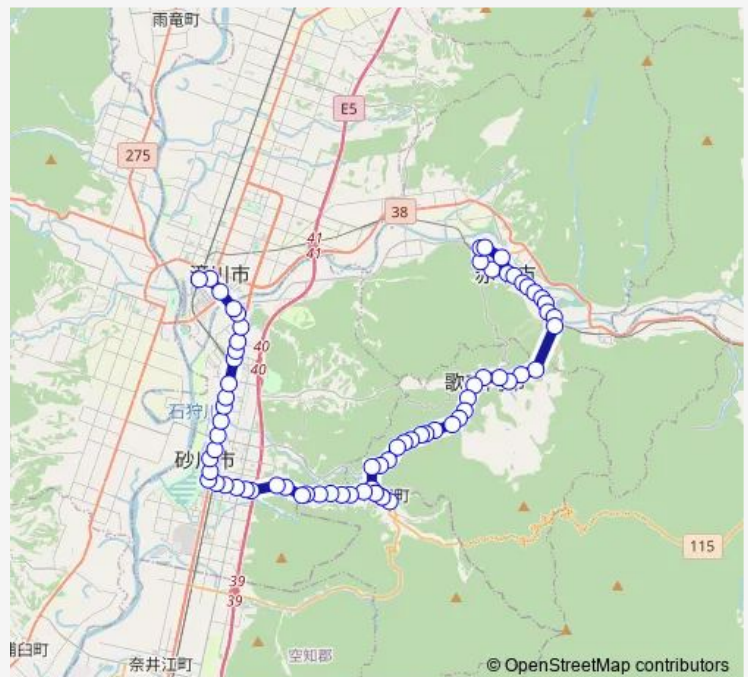

Bus 歌志内線

[Go to website](#)

Direction

宮下町 — 滝川駅前

72 stops

[Open route schedule](#)

- 宮下町
- 桜木町
- 赤平昭和
- 豊栄町
- 文京町
- 赤平市役所
- 赤平駅前
- 大町
- 赤平消防署
- 赤歌警察署
- 住友団地
- 住友栄町
- 日の出町
- 歌志内入口
- 春光台
- 上歌新栄町
- 上歌志内
- 東光児童館前
- 歌志内市街
- 市役所前
- 歌神

Route schedule

宮下町 — 滝川駅前

Monday	06:55-19:05
Tuesday	06:55-19:05
Wednesday	06:55-19:05
Thursday	06:55-19:05
Friday	06:55-19:05
Saturday	07:10-17:40
Sunday	07:10-17:40

Route info

Direction: 宮下町

Stops: 72

Trip Duration: 1 hour 29 min

■ 歌志内線

歌志内球場入口

歌志内市立病院前

神威市街

神楽岡

美山町

中村市街

中央団地入口

Saturday 06:30-18:30

Sunday 06:30-18:30

Route info

Direction: 滝川駅前

Stops: 72

Trip Duration: 1 hour 29 min

下鶉2丁目

下鶉