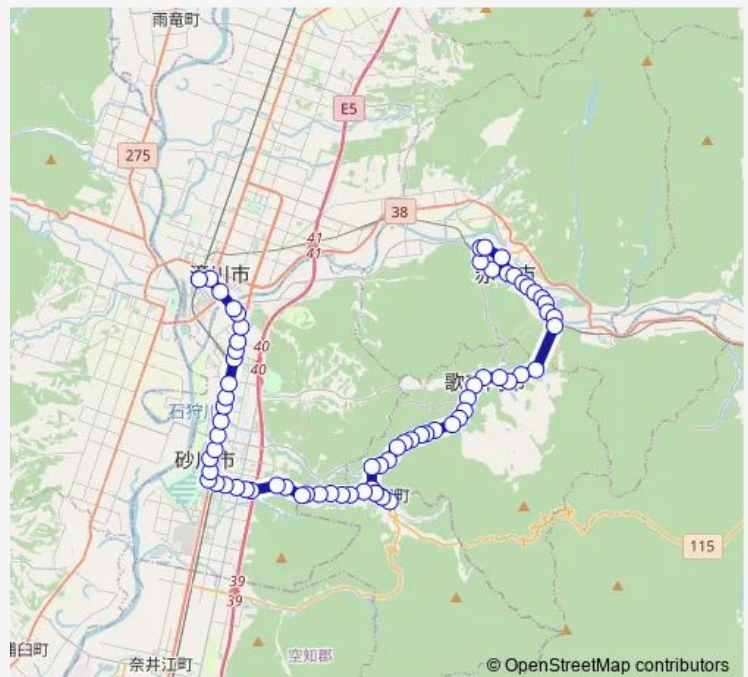

Bus 歌志内線

[Go to website](#)

Direction

宮下町 — 滝川駅前

72 stops

[Open route schedule](#)

- 宮下町
- 桜木町
- 赤平昭和
- 豊栄町
- 文京町
- 赤平市役所
- 赤平駅前
- 大町
- 赤平消防署
- 赤歌警察署
- 住友団地
- 住友栄町
- 日の出町
- 歌志内入口
- 春光台
- 上歌新栄町
- 上歌志内
- 東光児童館前
- 歌志内市街
- 市役所前
- 歌神

Route schedule

宮下町 — 滝川駅前

Monday	06:55-19:05
Tuesday	06:55-19:05
Wednesday	06:55-19:05
Thursday	06:55-19:05
Friday	06:55-19:05
Saturday	07:10-17:40
Sunday	07:10-17:40

Route info

Direction: 宮下町

Stops: 72

Trip Duration: 1 hour 29 min

■ 歌志内線

歌志内球場入口

歌志内市立病院前

神威市街

神楽岡

美山町

中村市街

中央団地入口

Saturday 06:30-18:30

Sunday 06:30-18:30

Route info

Direction: 滝川駅前

Stops: 72

Trip Duration: 1 hour 29 min

下鶉2丁目

下鶉