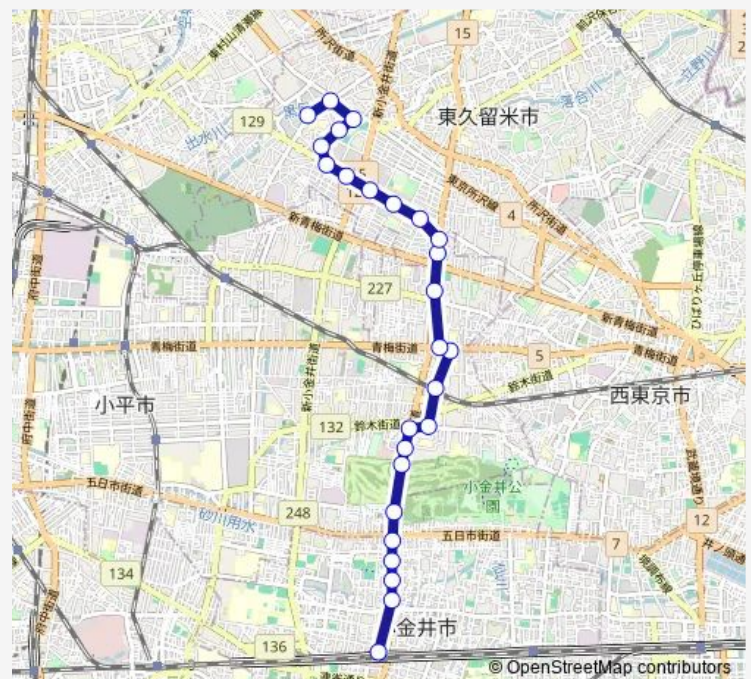

本町四丁目

桜町病院

小金井橋

小金井公園西口

日生住宅

小金井公園北

嘉悦大学入口

南町一丁目

花小金井駅

小平合同庁舎

青梅街道

花小金井五丁目

新青梅街道

グローブライド本社入口

滝山団地入口

滝山三丁目

Thursday 21:58-23:30

Friday 21:58-23:30

Saturday 22:08-23:17

Sunday 21:56-23:06

Route info

Direction: 武蔵小金井駅

Stops: 26

Trip Duration: 0 hour 29 min

武蔵小金井駅→花小金井駅→西団地

滝山営業所

白山公園

下里三丁目

西団地入口

久留米西団地

武蔵小金井駅→花小金井駅→西団地 Bus time schedules and route maps are available in an offline PDF at busmaps.com. Use the busmaps.com website to see live bus times, train schedule or subway schedule, and step-by-step directions for all public transit in Higashikurume