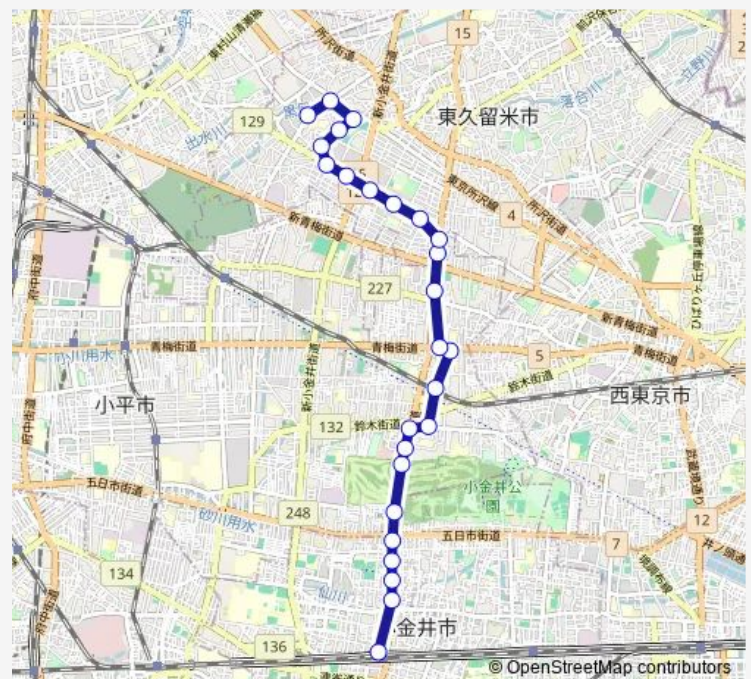

本町四丁目

桜町病院

小金井橋

小金井公園西口

日生住宅

小金井公園北

嘉悦大学入口

南町一丁目

花小金井駅

小平合同庁舎

青梅街道

花小金井五丁目

新青梅街道

グローブライド本社入口

滝山団地入口

滝山三丁目

Thursday 21:58-23:30

Friday 21:58-23:30

Saturday 22:08-23:17

Sunday 21:56-23:06

Route info

Direction: 武蔵小金井駅

Stops: 26

Trip Duration: 0 hour 30 min

武蔵小金井駅→花小金井駅→西団地

滝山営業所

白山公園

下里三丁目

西団地入口

久留米西団地

武蔵小金井駅→花小金井駅→西団地 Bus time schedules and route maps are available in an offline PDF at busmaps.com. Use the busmaps.com website to see live bus times, train schedule or subway schedule, and step-by-step directions for all public transit in Higashikurume