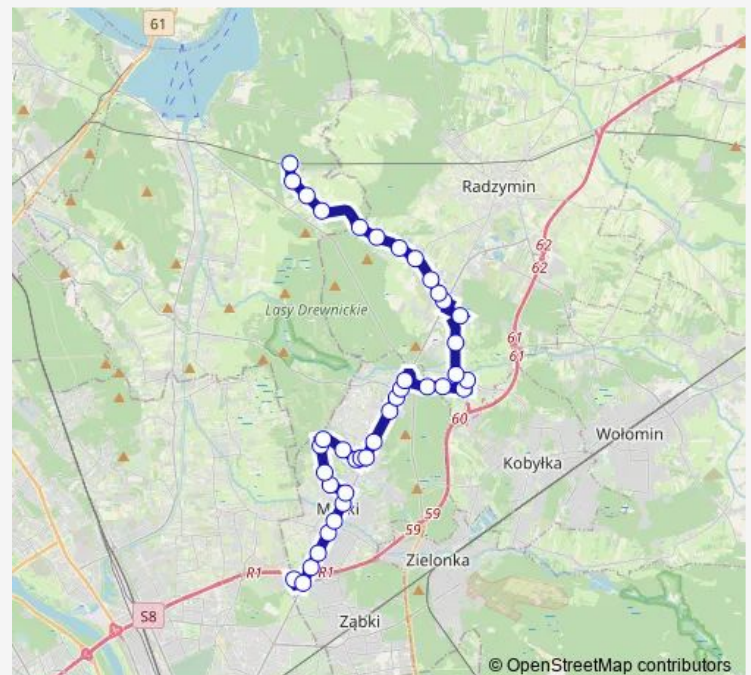

Saturday 04:29-22:30

Sunday 04:29-22:30

Route info

Direction: PKP Dąbkowizna 01

Stops: 38

Trip Duration: 0 hour 50 min

Marki Graniczna 01

Marki Hallera 01

Marki Pustelnik 04

Marki Walewskiej 02

Marki Karłowicza 02

Marki Parkowa 01

Marki Kolonia Makówko 01

Marki Strefa Przemysłowa 01

Marki Okólna 03

Marki Słoneczna 01

Marki-Ratusz 01

Marki Fabryczna 01

Marki Szkolna 01

Marki Szpitalna 01

Marki Wiejska 01

Ząbki Wolności 01

CH Marki 02

Direction

Wednesday 04:59-22:25

Thursday 04:59-22:25

Friday 04:59-22:25

Saturday 04:20-22:19

Sunday 04:20-22:19

Route info

Direction: CH Marki 02

Stops: 39