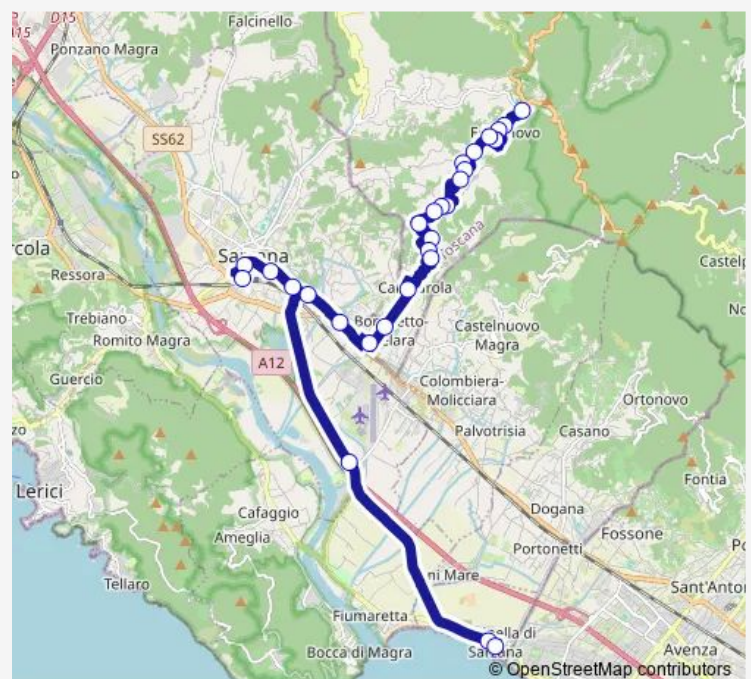

Via Borghetto

Via Melara

Montecavallo Dir.Ovest

Route schedule

Fosdinovo — Marinella

Monday 06:10-18:30

Tuesday 06:10-18:30

Wednesday 06:10-18:30

Thursday 06:10-18:30

Friday 06:10-18:30

Saturday 06:10-18:30

Sunday —

Route info

Direction: Fosdinovo

Stops: 29

Trip Duration: 0 hour 45 min

L45 — Ceserano-Fosdinovo-Sarzana

Ss1/Nave Dir.Ovest

Sarzana Ss1 Bivio Marinella

Sarzana Giardini

Sarzana Piazza Martiri

Sarzana

Mogol

Marinella

Marinella

Direction

Fosdinovo — Sarzana

26 stops

[Open route schedule](#)

Fosdinovo

Scalette

Porta Di Sotto