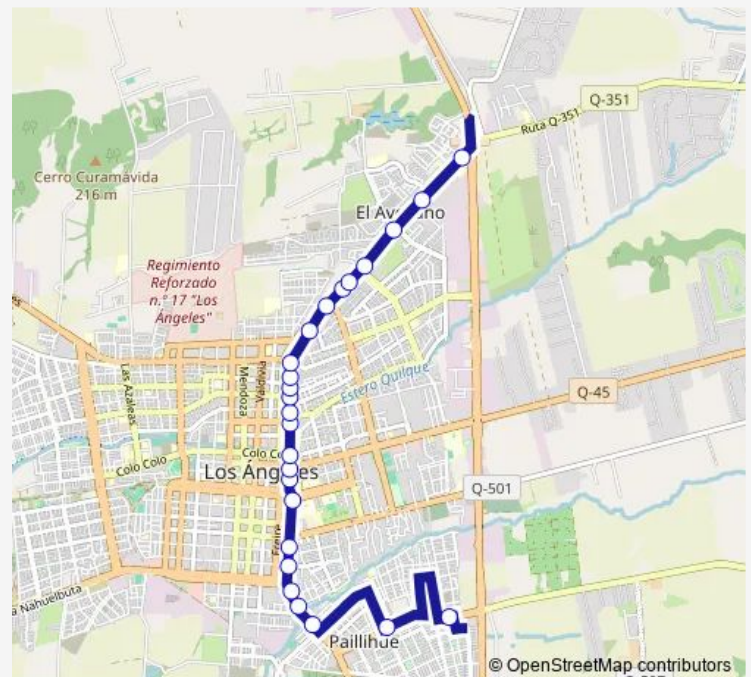

### Direction

Francisco Encina / Bogota — Sor Vicenta / Las Industrias

25 stops

[Open route schedule](#)

Francisco Encina / Bogota

Francisco Encina / Jorge Inostroza

Los Carrera / Edmundo Arellano

Los Carrera / Maria Auxiliadora

### Route schedule

Francisco Encina / Bogota — Sor Vicenta / Las Industrias

Monday 07:46-19:50

Tuesday 07:46-19:50

Wednesday 07:46-19:50

Thursday 07:46-19:50

Friday 07:46-19:50

Saturday 07:46-19:50

Sunday 07:46-19:50

### Route info

Direction: Francisco Encina / Bogota

Stops: 25

Trip Duration: 0 hour 24 min

C15V\_I — Paillihue

Sor Vicenta / Terminal de buses Los Angeles

Sor Vicenta / Nieves Vasquez

Sor Vicenta / Supermercado