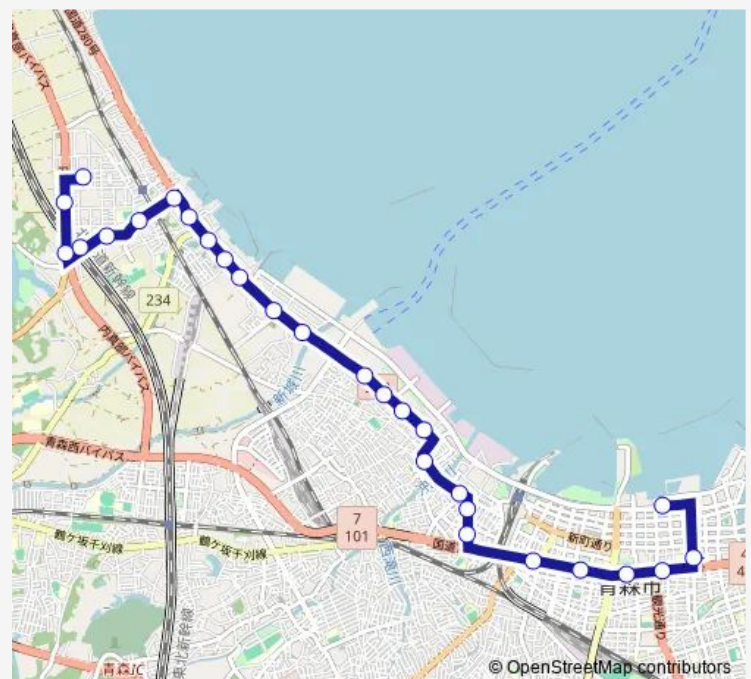

油川中学校通り

### Route schedule

しあわせプラザ前 — 野木和団地

Monday —

Tuesday —

Wednesday —

Thursday —

Friday —

Saturday 10:03-11:42

### Route info

Direction: しあわせプラザ前

Stops: 27

Trip Duration: 0 hour 38 min

W53 沖館・新田線

油川中学校前

北高校前

油川市民センター前