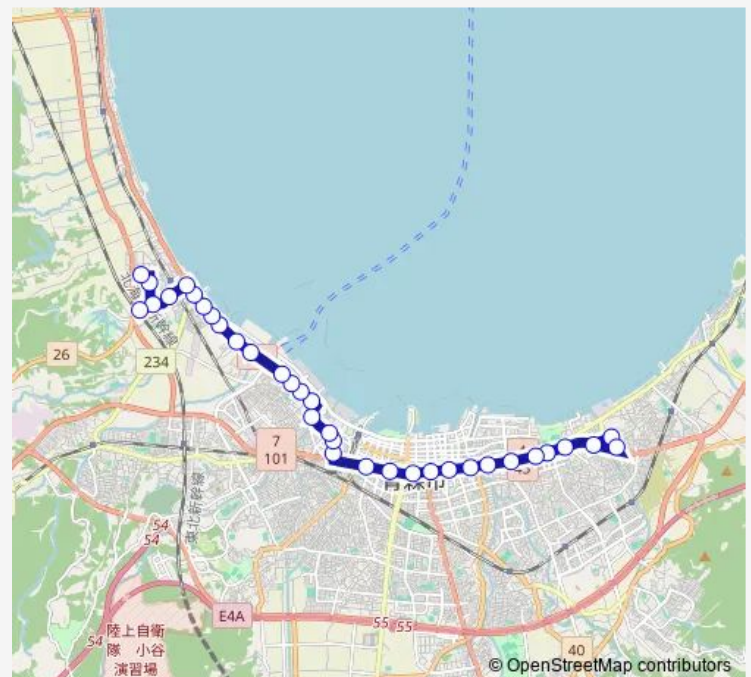

### Route schedule

県立中央病院前 (病院構内) — 野木和団地

Monday 07:47

Tuesday 07:47

Wednesday 07:47

Thursday 07:47

Friday 07:47

Saturday —

### Route info

Direction: 県立中央病院前 (病院構内)

Stops: 36

Trip Duration: 1 hour 4 min

W53 沖館・新田線

新田

木材港前

油川新井田

## Route info

Direction: 県立中央病院前 (病院構内)

Stops: 35

Trip Duration: 0 hour 51 min

油川浪返

浄満寺前

油川仲町

油川中学校通り

## Route info

Direction: 県立中央病院前 (病院構内)

Stops: 34

Trip Duration: 0 hour 50 min

油川浪返

浄満寺前

油川仲町

油川中学校通り