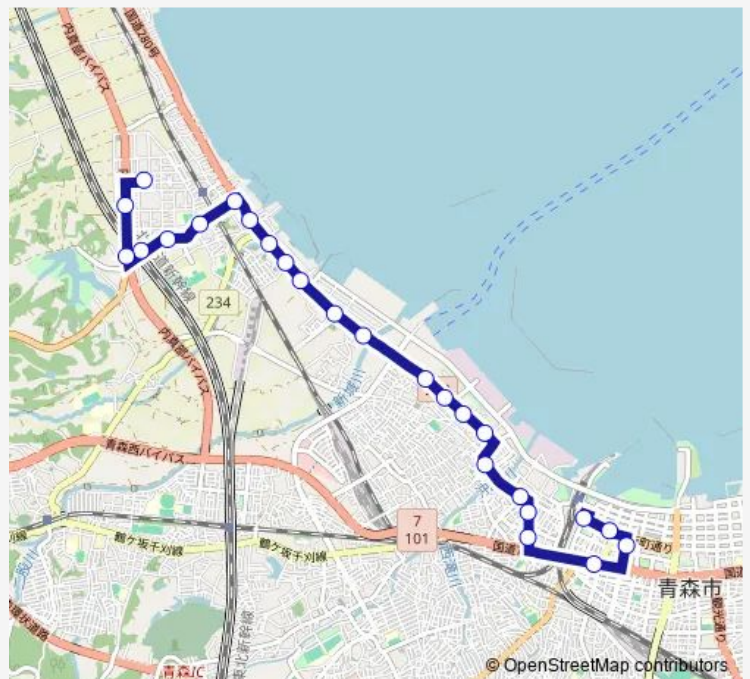

Saturday 09:53-18:31

Sunday 09:53-18:31

Route info

Direction: 青森駅 ⑥のりば

Stops: 24

Trip Duration: 0 hour 36 min

W53 沖館・新田線

油川市民センター前

新生町

野木和団地

Direction

青森駅 ⑥のりば — 野木和団地

25 stops

[Open route schedule](#)

青森駅 ⑥のりば

新町一丁目