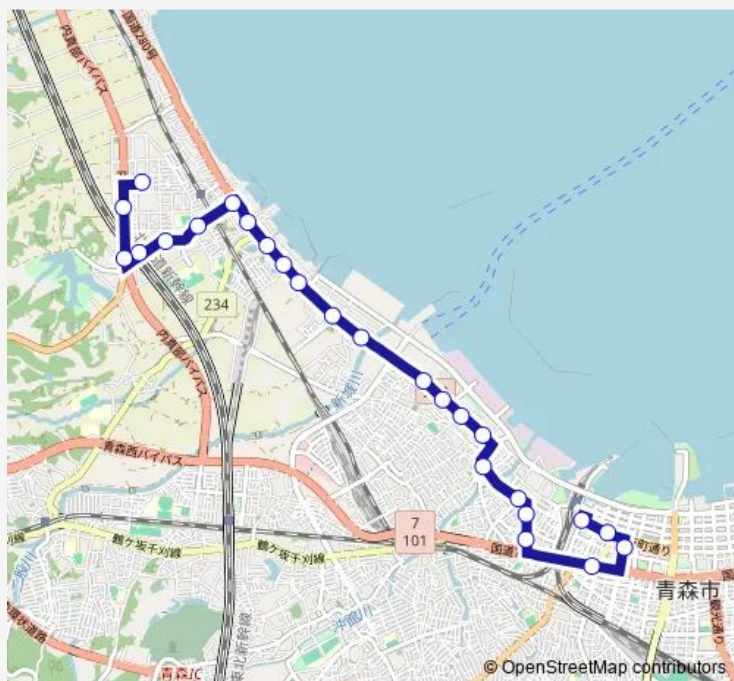

Saturday 11:09-18:49

Sunday 11:09-18:49

Route info

Direction: 青森駅 ⑥のりば

Stops: 24

Trip Duration: 0 hour 35 min

W53 沖館・新田線

油川市民センター前

新生町

野木和団地

Direction

青森駅 ⑥のりば — 野木和団地

25 stops

[Open route schedule](#)

青森駅 ⑥のりば

新町一丁目