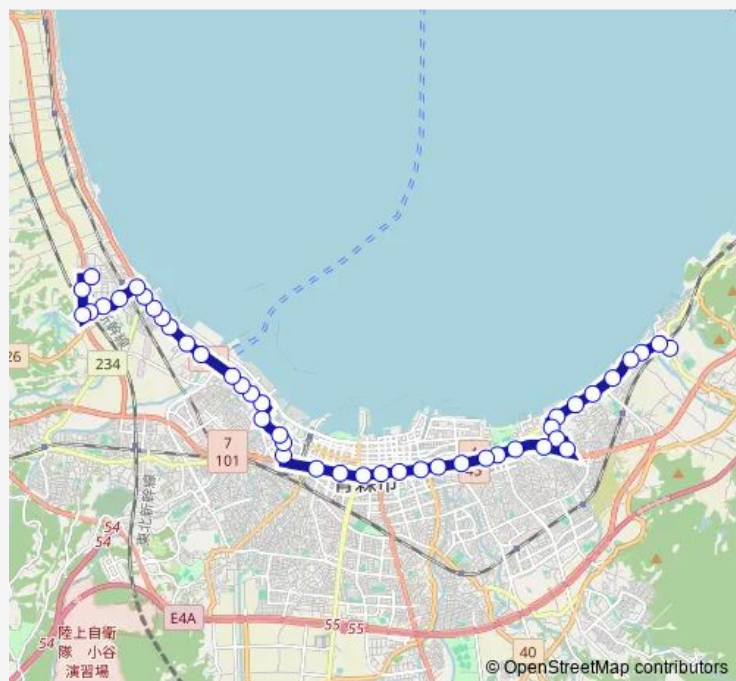

Saturday 14:35

Sunday 14:35

Route info

Direction: 東部営業所

Stops: 43

Trip Duration: 1 hour 5 min

W53 沖館・新田線

県庁前