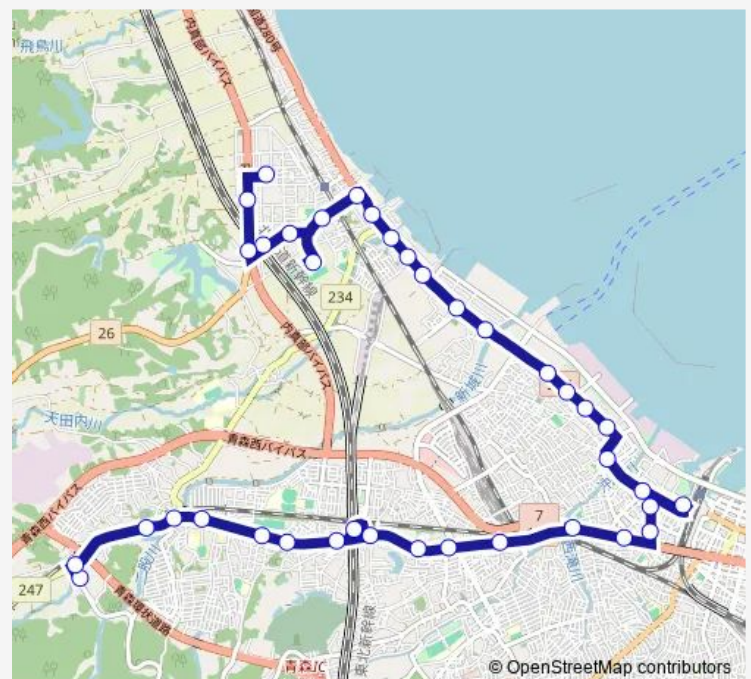

Saturday —

Sunday —

Route info

Direction: 西部営業所

Stops: 38

Trip Duration: 0 hour 54 min

W53 沖館・新田線

沖館