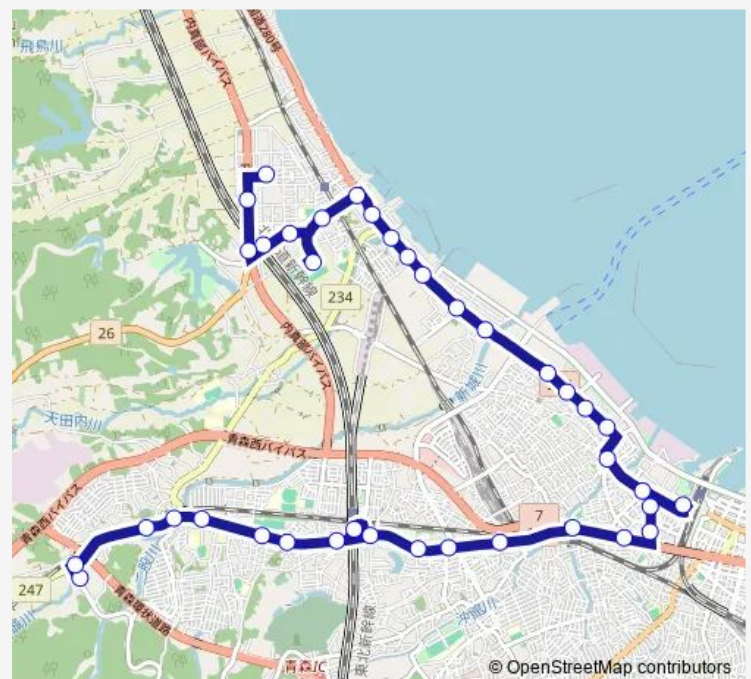

Saturday —

Sunday —

Route info

Direction: 西部営業所

Stops: 38

Trip Duration: 0 hour 54 min

沖館

森林管理局宿舎前