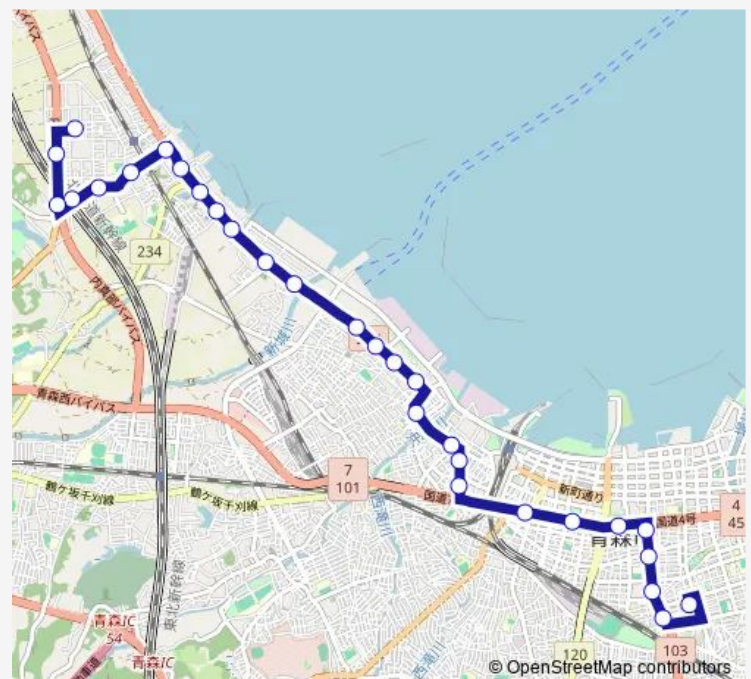

### Direction

市民病院前 — 野木和団地

29 stops

[Open route schedule](#)

市民病院前

みちのく銀行本店前

働く女性の家前

橋本三丁目

### Route schedule

市民病院前 — 野木和団地

Monday 07:32-16:36

Tuesday 07:32-16:36

Wednesday 07:32-16:36

Thursday 07:32-16:36

Friday 07:32-16:36

Saturday 07:33

### Route info

Direction: 市民病院前

Stops: 29

Trip Duration: 0 hour 39 min

W53 沖館・新田線

油川仲町

油川中学校通り

油川中学校前