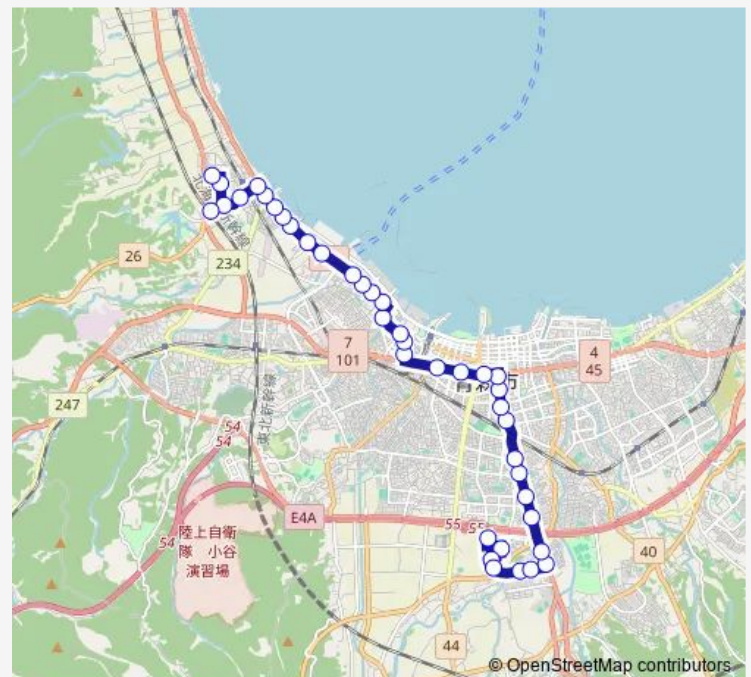

Direction

第二問屋町 — 野木和団地

39 stops

[Open route schedule](#)

- 第二問屋町
- やはぎ宿舎前
- 産業会館前
- 東保健所前
- 問屋町会館前
- 問屋町大通り
- 問屋町入口
- 妙見
- 上玉川
- 下玉川
- サンワドー中央店前
- サンロード青森前
- みちのく銀行本店前
- 働く女性の家前
- 橋本三丁目
- N t t 青森支店前
- 市役所前
- 県庁前
- 古川 ②のりば
- 上古川
- 駅西口通り

Route schedule

第二問屋町 — 野木和団地

Monday	18:30
Tuesday	18:30
Wednesday	18:30
Thursday	18:30
Friday	18:30
Saturday	—
Sunday	—

Route info

Direction: 第二問屋町

Stops: 39

Trip Duration: 0 hour 59 min

W53 沖館・新田線

油川下町

油川浪返

浄満寺前

油川仲町

油川中学校通り

油川中学校前

北高校前

油川市民センター前