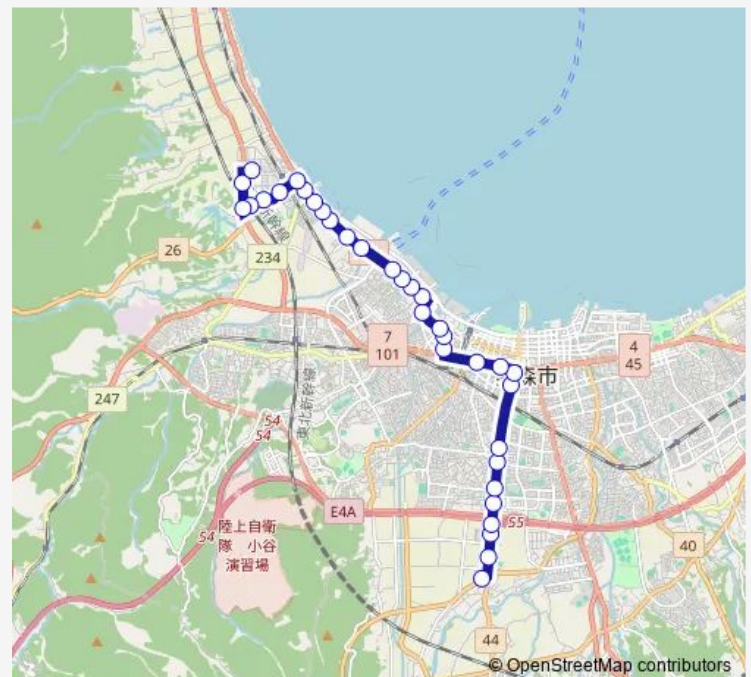

Saturday 16:15

Sunday 16:15

Route info

Direction: 青森朝日放送前

Stops: 33

Trip Duration: 0 hour 48 min

W53 沖館・新田線

油川新井田

油川下町

油川浪返

浄満寺前

油川仲町

油川中学校通り

油川中学校前

北高校前

油川市民センター前