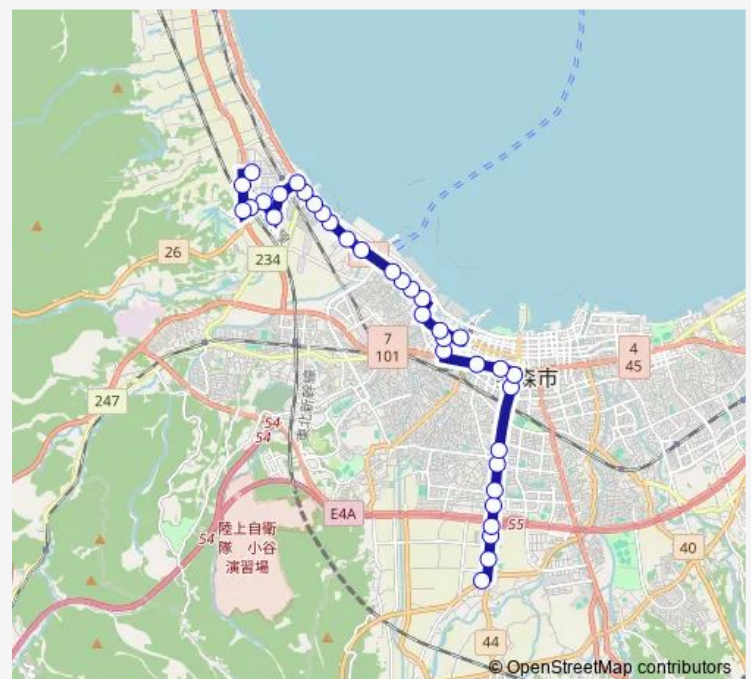

Saturday —

Sunday —

Route info

Direction: 青森朝日放送前

Stops: 35

Trip Duration: 1 hour 1 min

W53 沖館・新田線

木材港前

油川新井田

油川下町

油川浪返

浄満寺前

油川仲町

油川中学校通り

油川中学校前

北高校