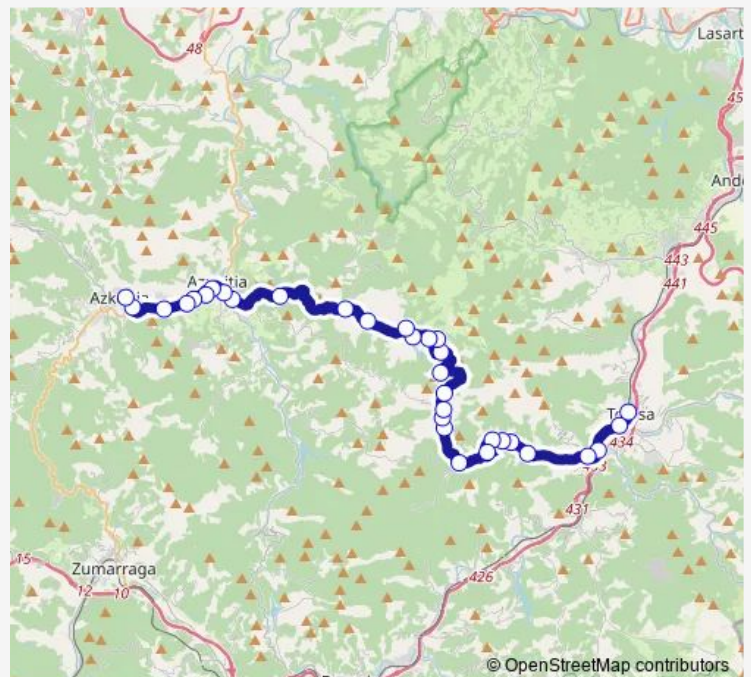

Thursday 07:10-20:25

Friday 07:10-20:25

Saturday 08:00-19:30

Sunday 10:50-19:30

Route info

Direction: Rondilla Kalea 34- Gorosabel

Stops: 32

Trip Duration: 0 hour 56 min

Uk02 — Azkoiti>Azpeiti>Errezil>Bidegoi>Albizt>Tolosa

Bentaberri

Irurena

Landeta

Artzubia Hiribidea, 35 - Garmendipe

Anbulategia

Sanjuandegi

Loiolako Ignazio Etorbidea 24-32 - Biribilgunea

Saturday 07:00-19:00

Sunday 10:30-19:10

Route info

Direction: Munibe

Stops: 32

Trip Duration: 0 hour 59 min

Ugarte

Urreta