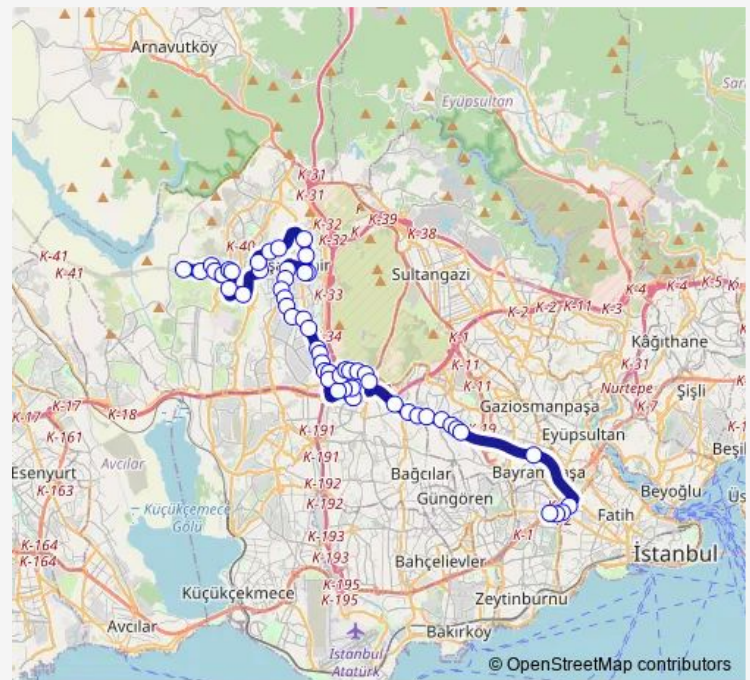

Thursday 06:05

Friday 06:05

Saturday 06:05

Sunday 06:05

Route info

Direction: Kayaşehir

Stops: 55

Trip Duration: 1 hour 15 min

Yüzyil Köprüsü

Tuna Mahallesi

Mehmet Akif Ersoy Cd

Birlik Mahallesi

Minibüs Durağı

Kazim Karabekir Mah.

Niřantaşı Üniuersite

Topkapi ALT Geçit