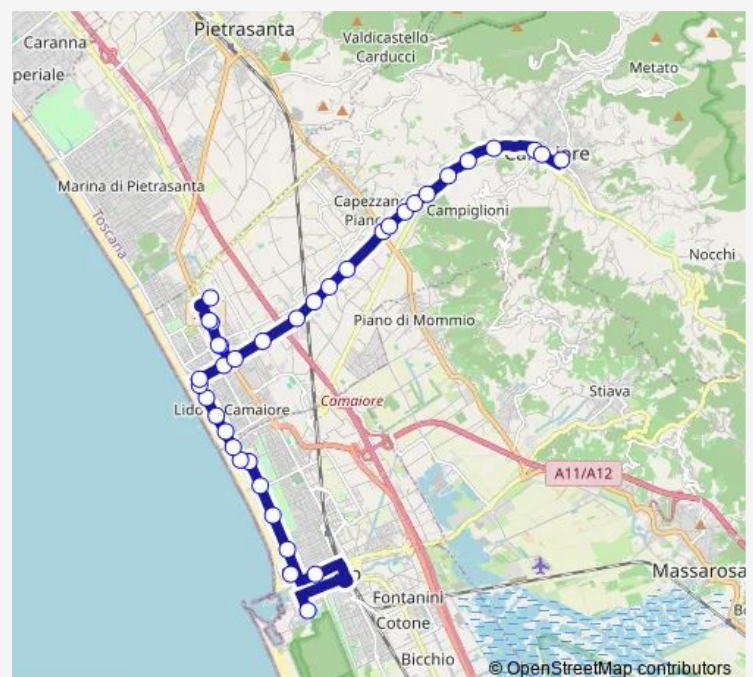

Via M.Polo Cimiteri

Viale Buonarroti 209

Viale Buonarroti 131

Viareggio P.Za Mazzini 2

P.Za D'Azeglio Nord

Route schedule

Camaiore P.Za Romboni 2 — P.Za D'Azeglio Nord

Monday 08:20-14:29

Tuesday 08:20-14:29

Wednesday 08:20-14:29

Thursday 08:20-14:29

Friday 08:20-14:29

Saturday 08:20-14:29

Sunday —

Route info

Direction: Camaiore P.Za Romboni 2

Stops: 15

Trip Duration: 0 hour 31 min

Direction

Stazione Fs Viareggio 1 — Camaiore P.Za Romboni 2

33 stops

[Open route schedule](#)

Stazione Fs Viareggio 1

Stazione Fs Viareggio 2