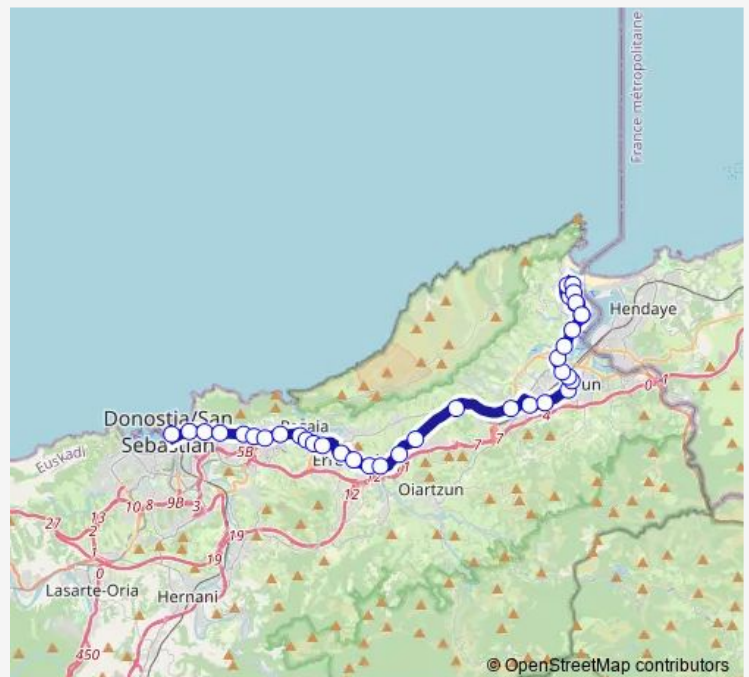

Thursday 15:55-21:55

Friday 15:55-21:55

Saturday 06:05-22:00

Sunday 07:25-22:00

Route info

Direction: Madalengain

Stops: 35

Trip Duration: 0 hour 53 min

E27 — Hondarribia>Irun>Errenteria>Donostia (N-I)

Gamon Zumardia

Diputazio Pl.

Kaputxinoak, Biribilgunea

Renfe

Buenavista

Oleta / Escalerillas

Herrera