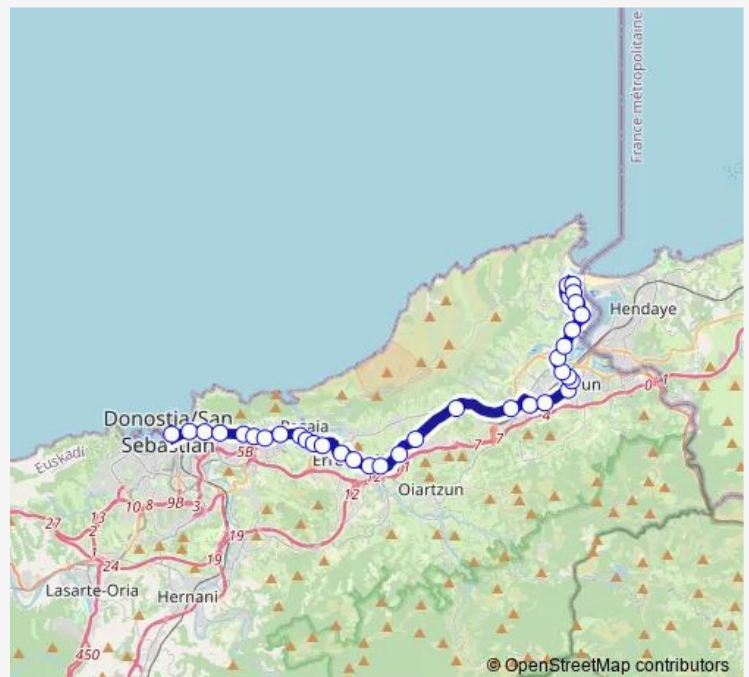

Gi-636 - Lintzirin

Nafarroa Hiribidea 2

Nafarroa Hiribidea

Route schedule

Madalengain — Gipuzkoa Plaza 10

Monday 15:55-21:55

Tuesday 15:55-21:55

Wednesday 15:55-21:55

Thursday 15:55-21:55

Friday 15:55-21:55

Saturday 06:05-22:00

Sunday 07:25-22:00

Route info

Direction: Madalengain

Stops: 35

Trip Duration: 0 hour 54 min

E27 — Hondarribia>Irun>Errenteria>Donostia (N-I)

Gamon Zumardia

Diputazio Pl.

Kaputxinoak, Biribilgunea

Renfe

Buenavista

Oleta / Escalerillas

Herrera