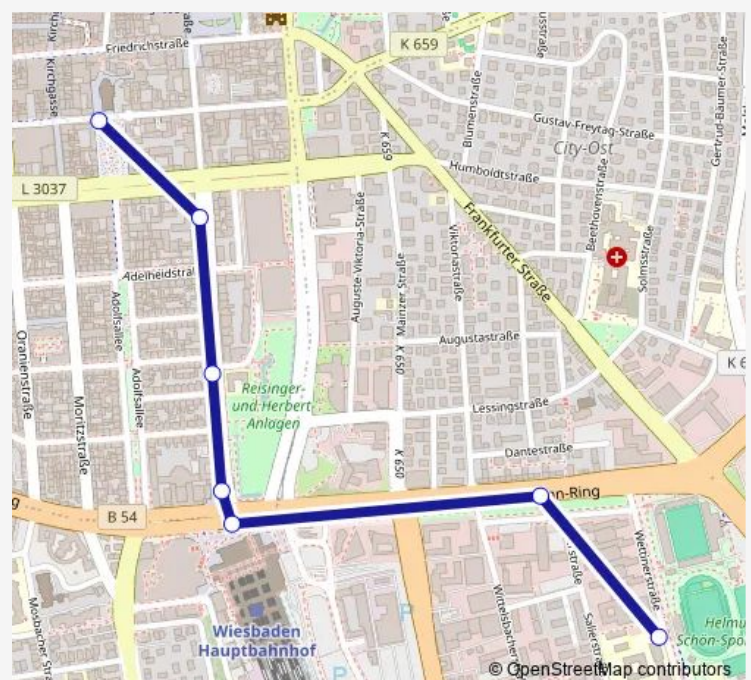

Bus E27

[Go to website](#)

Direction

Wiesbaden Luisenplatz — Wiesbaden Berufsschulzentrum

7 stops

[Open route schedule](#)

Wiesbaden Luisenplatz

Wiesbaden Rheinstr./Rh-M. Congresscenter

Wiesbaden Geschwister-Stock-Platz

Wiesbaden Hauptbahnhof

Wiesbaden Hauptbahnhof

Wiesbaden Statistisches Bundesamt

Wiesbaden Berufsschulzentrum

Route schedule

Wiesbaden Luisenplatz — Wiesbaden Berufsschulzentrum

Monday 07:26-07:48

Tuesday 07:26-07:48

Wednesday 07:26-07:48

Thursday 07:26-07:48

Friday 07:26-07:48

Saturday —

Sunday —

Route info

Direction: Wiesbaden Luisenplatz

Stops: 7

Trip Duration: 0 hour 11 min

E27

Direction

Wiesbaden Berufsschulzentrum — Wiesbaden Hauptbahnhof

4 stops

[Open route schedule](#)