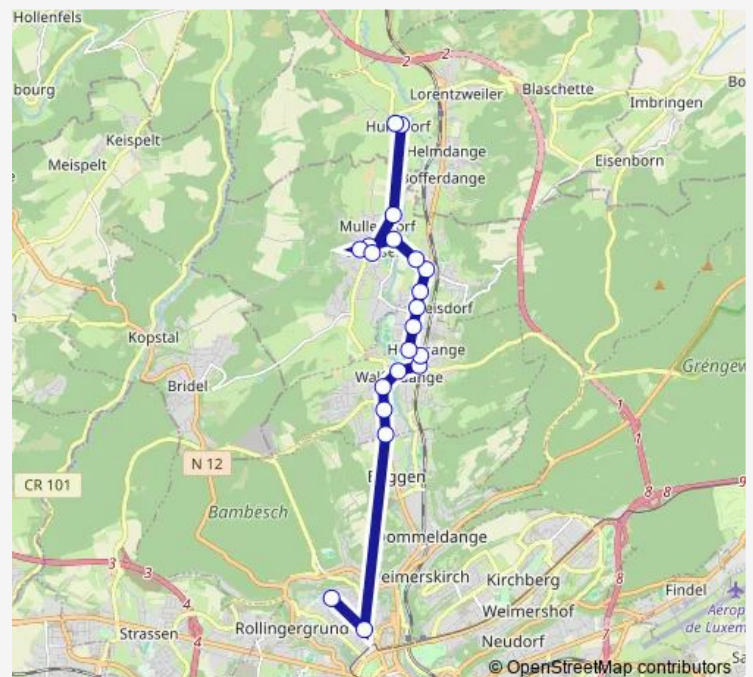

### Direction

Müllendorf/Mölleref — Limpertsberg, L.T.C.

14 stops

[Open route schedule](#)

Müllendorf/Mölleref

Heisdorf, Altersheem

Heisdorf, Klouster

Heisdorf, Bei der Parkmauer

### Route schedule

Müllendorf/Mölleref — Limpertsberg, L.T.C.

Monday 07:16

Tuesday 07:16

Wednesday 07:16

Thursday 07:16

Friday 07:16

Saturday —

### Route info

Direction: Müllendorf/Mölleref

Stops: 14

Trip Duration: 0 hour 26 min

E27

BusMaps

## Route info

Direction: Limpertsberg, L.T.C.

Stops: 19

Trip Duration: 0 hour 28 min