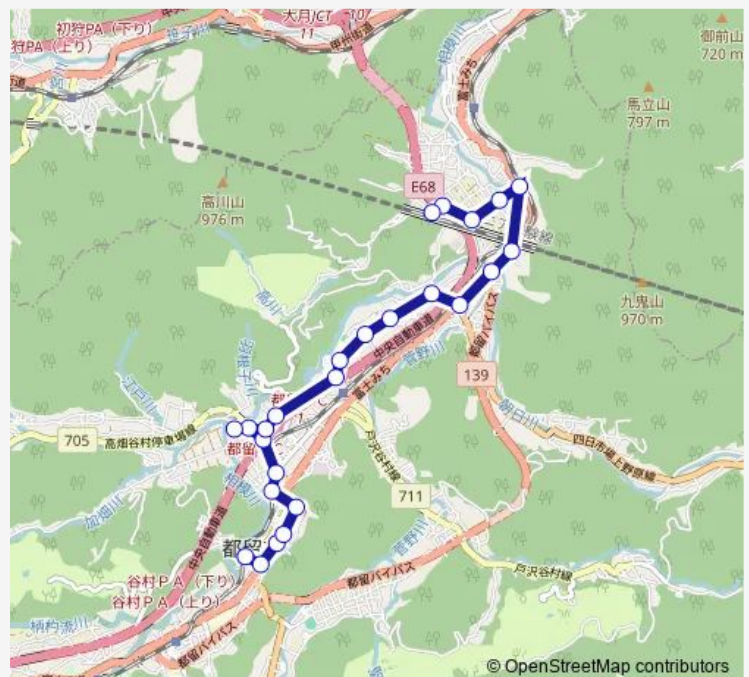

Route schedule

谷村町駅 — 県立リニア見学センター

Monday	09:10-16:25
Tuesday	09:10-16:25
Wednesday	09:10-16:25
Thursday	09:10-16:25
Friday	09:10-16:25
Saturday	09:10-16:25
Sunday	09:10-16:25

Route info

Direction: 谷村町駅

Stops: 25

Trip Duration: 0 hour 22 min

大原橋

大原入口

道の駅つる

中谷入口

県立リニア見学センター

Direction

谷村町駅 — 県立リニア見学センター

26 stops

[Open route schedule](#)

谷村町駅

谷村町駅入口

大手前

日本生命前

中央二郵便局前

都留市駅

Thursday 09:10-16:25

Friday 09:10-16:25

Saturday 09:10-16:25

Sunday 09:10-16:25

Route info

Direction: 谷村町駅

Stops: 26

Trip Duration: 0 hour 25 min