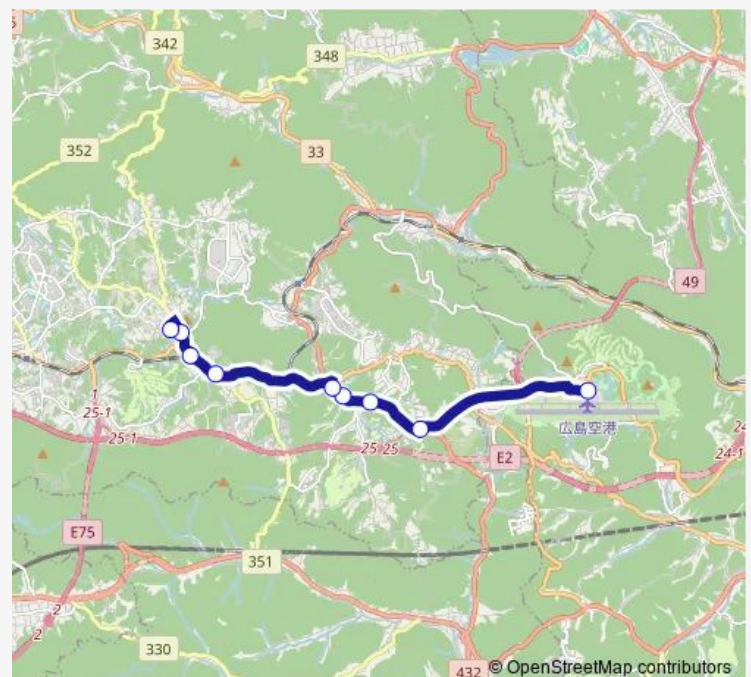

Direction

広島空港 — ネオポリス北

9 stops

[Open route schedule](#)

広島空港

河内インター

徳広

中倉

次郎丸

白市駅

上条 (白市線)

ネオポリス南

ネオポリス北

Route schedule

広島空港 — ネオポリス北

Monday 18:20-20:10

Tuesday 18:20-20:10

Wednesday 18:20-20:10

Thursday 18:20-20:10

Friday 18:20-20:10

Saturday 18:20-20:10

Sunday 18:20-20:10

Route info

Direction: 広島空港

Stops: 9

Trip Duration: 0 hour 20 min