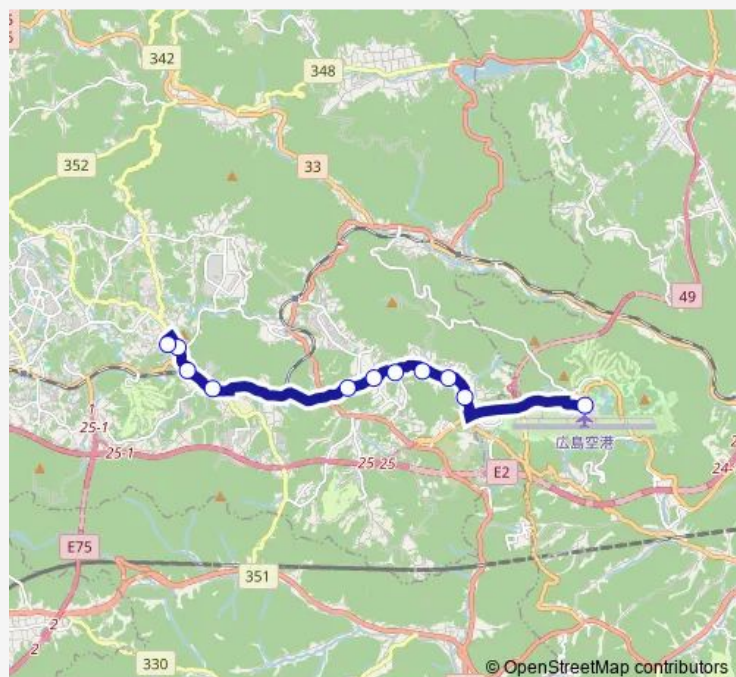

Direction

広島空港 — ネオポリス北

11 stops

[Open route schedule](#)

広島空港

元兼

箕老人集会所

下大内原

松永橋

臨空団地入口

門

白市駅

上条 (白市線)

ネオポリス南

ネオポリス北

Route schedule

広島空港 — ネオポリス北

Monday 12:05-17:45

Tuesday 12:05-17:45

Wednesday 12:05-17:45

Thursday 12:05-17:45

Friday 12:05-17:45

Saturday 12:05-17:45

Sunday 12:05-17:45

Route info

Direction: 広島空港

Stops: 11

Trip Duration: 0 hour 24 min

広島空港 - 白市 Bus time schedules and route maps are available in an offline PDF at busmaps.com. Use the busmaps.com website to see live bus times, train schedule or subway schedule, and step-by-step directions for all public transit in Takehara