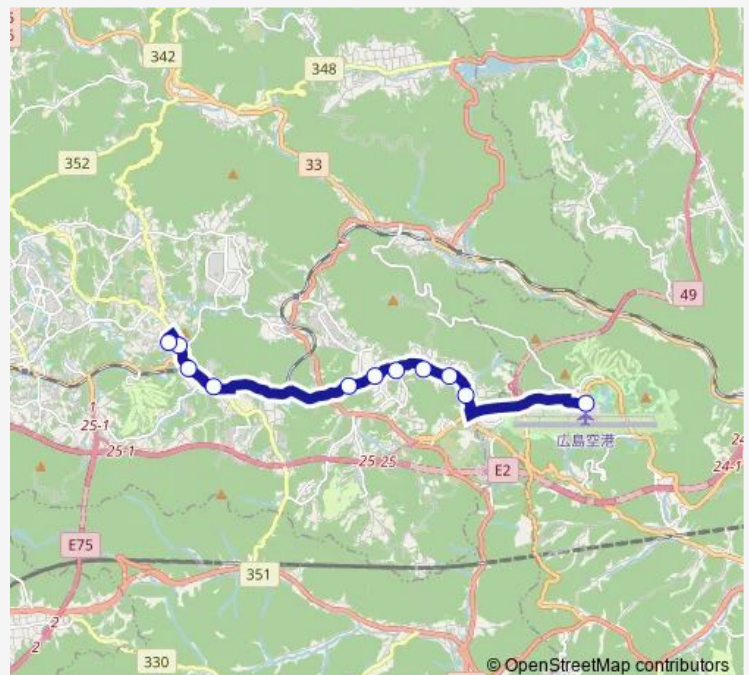

Direction

広島空港 — ネオポリス北

11 stops

[Open route schedule](#)

広島空港

元兼

箕老人集会所

下大内原

松永橋

臨空団地入口

門

白市駅

上条 (白市線)

ネオポリス南

ネオポリス北

Route schedule

広島空港 — ネオポリス北

Monday 12:05-17:45

Tuesday 12:05-17:45

Wednesday 12:05-17:45

Thursday 12:05-17:45

Friday 12:05-17:45

Saturday 12:05-17:45

Sunday 12:05-17:45

Route info

Direction: 広島空港

Stops: 11

Trip Duration: 0 hour 24 min

広島空港 - 白市 Bus time schedules and route maps are available in an offline PDF at busmaps.com. Use the busmaps.com website to see live bus times, train schedule or subway schedule, and step-by-step directions for all public transit in Takehara