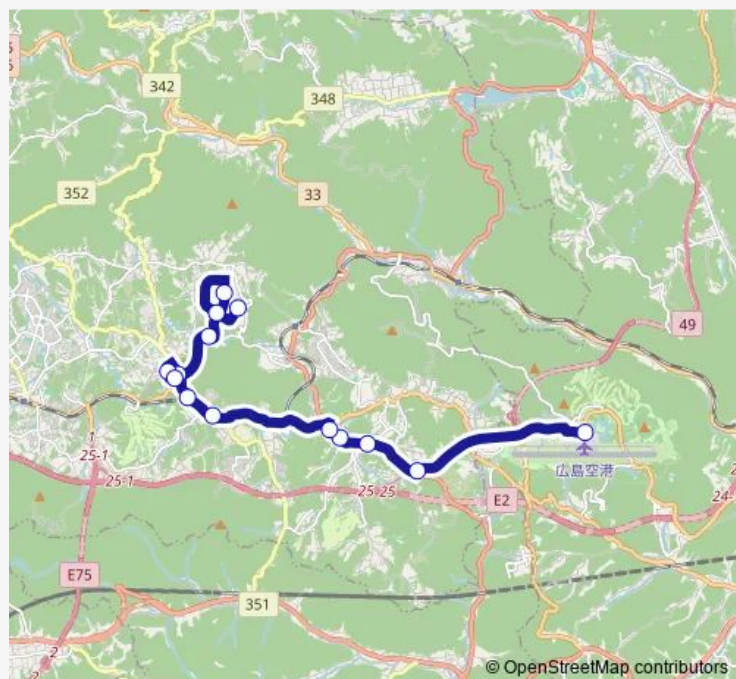

次郎丸

白市駅

上条 (白市線)

ネオポリス南

ネオポリス北

ネオポリス南

丸宮橋

中核工業団地入口

Friday 07:20

Saturday —

Sunday —

Route info

Direction: 広島空港

Stops: 14

Trip Duration: 0 hour 29 min

広島空港 - 白市 Bus time schedules and route maps are available in an offline PDF at busmaps.com. Use the busmaps.com website to see live bus times, train schedule or subway schedule, and step-by-step directions for all public transit in Higashihiroshima